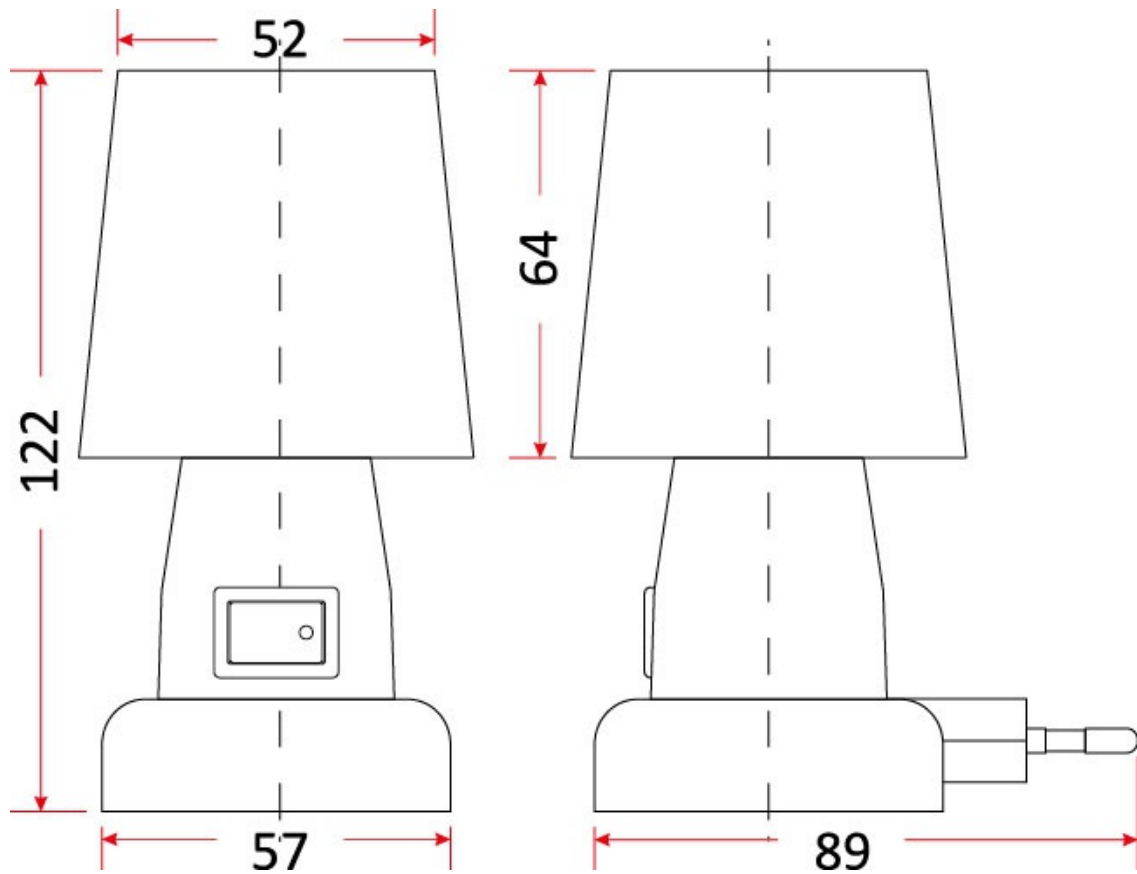

## Dane techniczne:

- Ilość w opakowaniu podzbiorczym / zbiorczym **1/25/50**
- Ilość w opakowaniu podzbiorczym / zbiorczym **1/25/50**
- Napięcie zasilania **230V**
- Klasa ochronności **II**
- Zgodność z normami europejskimi (CE) **TAK**
- Stopień ochrony IP **IP20**
- Zastosowanie **wewnątrz**
- Trzonek **E14**

Mini lampka wtykana bezpośrednio do gniazda 230V. Zapewnia dyskretne i przyjemne światło. Idealna na romantyczną kolację we dwoje, gdzie zapewni odpowiedni nastrój i komfort dla nieśmiały. Lampka świetnie nadaje się do dziecięcego pokoju. Zapewnia pełną widoczność w pomieszczeniu dla rodzica, bez ryzyka że małe się obudzi od jasnego światła. Koniec też obaw Twojego dziecka przed ciemnym pokojem. Umieszczona w strategicznym miejscu oświetli w nocy drogę do pomieszczeń, które na pewno odwiedzasz.

WYMIAR [SZEROKOŚĆ] 57 mm

WYMIAR [WYSOKOŚĆ] 122 mm

WYMIAR [GŁĘBOKOŚĆ] 89 mm

**UWAGA:** Zdjęcie poglądowe dla całej rodziny produktów.