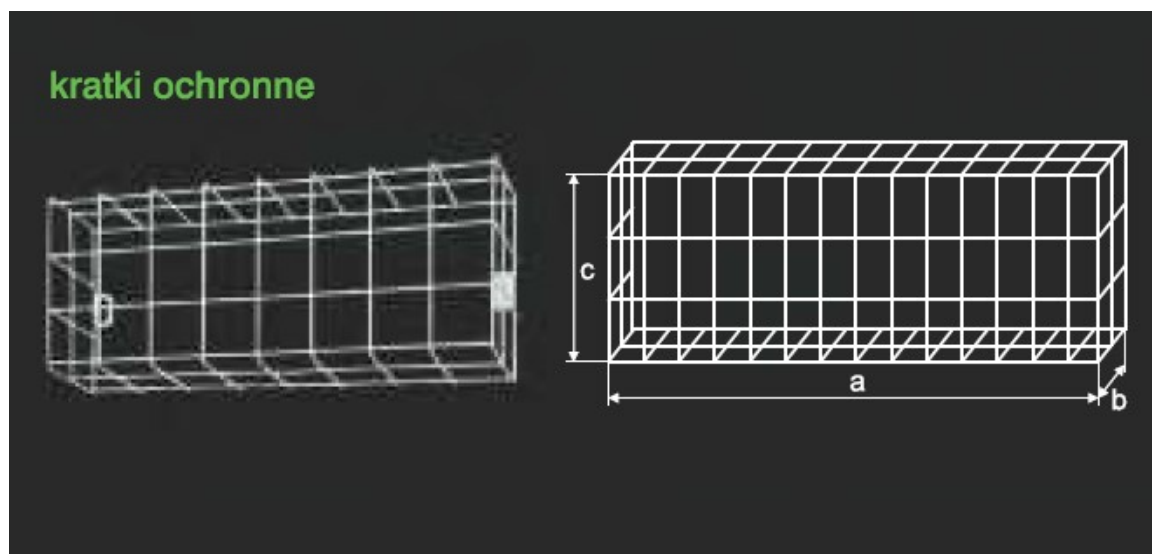

Siatka ochronna HELIOS

Kod ElektriKo: 36671 Kod Awex: 1003

UWAGA: Zdjęcie poglądowe dla całej rodziny produktów.

Dane techniczne:

- długość [m] **0,405**
- szerokość [m] **0,1**
- wysokość [m] **0,165**
- długość [m] **0,405**
- szerokość [m] **0,1**
- wysokość [m] **0,165**
- kolor **biały**

Siatki ochronne są przystosowane do zabezpieczenia opraw awaryjnych przed uszkodzeniami mechanicznymi. W ofercie są trzy rodzaje siatek przystosowane do opraw:

- Helios
- Emx
- Panorama

Kod	Nazwa	Wymiary siatki [mm] axbxc	waga [kg]
ASI0000001	Helios	405x100x170	0,38
ASI0000002	Emx	405x132x208	0,57
ASI0000003	Panorama	410x80x205	0,44