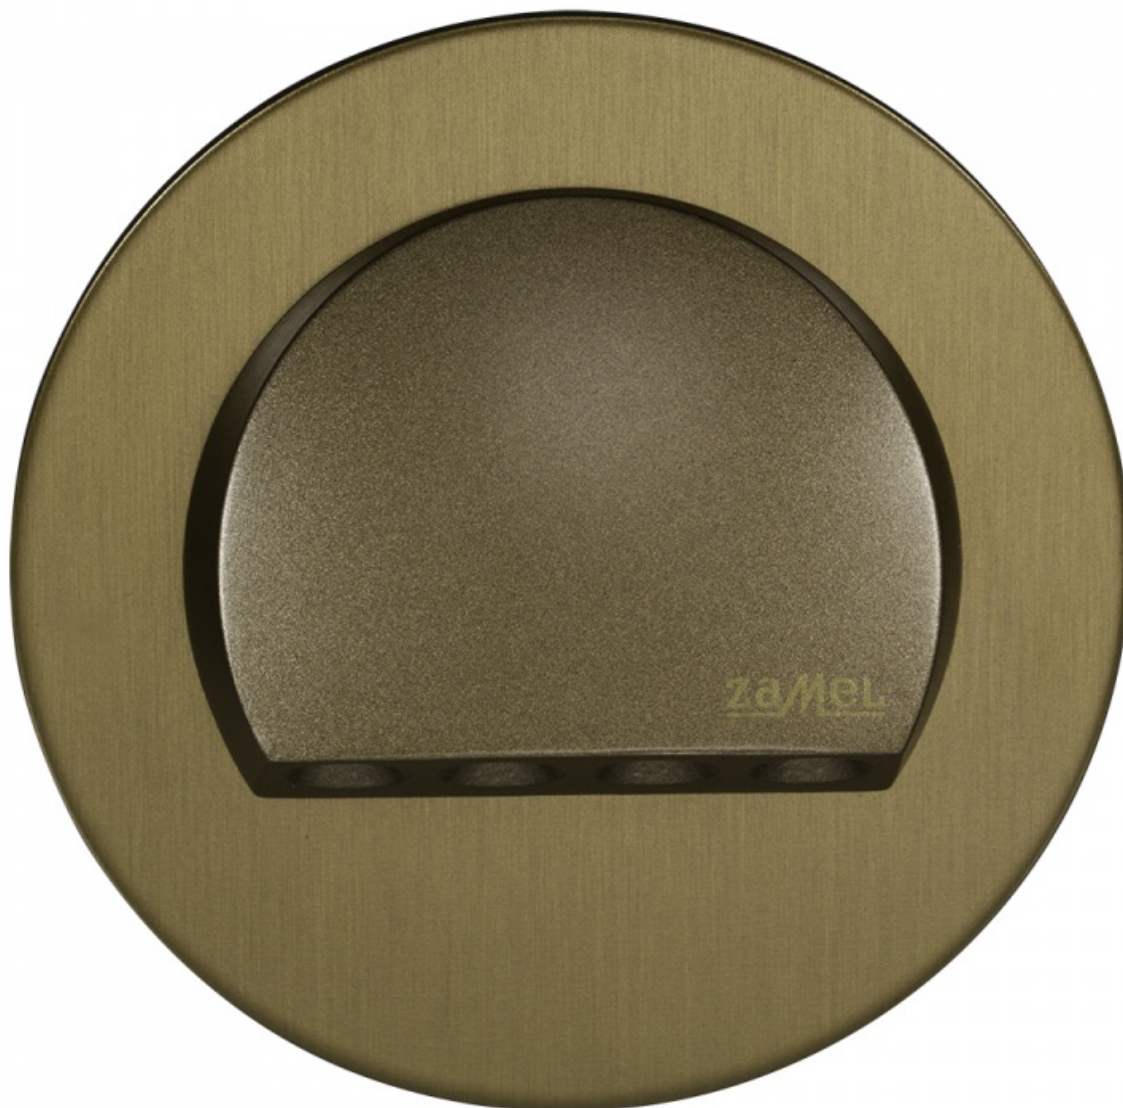

RUBI z ramką NT 14V DC stare złoto barwa światła biała zimna

Kod ElektriKo: 37373 Kod Ledix: LED10911141

Dane techniczne:

- barwa światła **biała zimna**
- ilość w opakowaniu zbiorczym **50**
- długość [m] **0,170**
- szerokość [m] **0,110**
- wysokość [m] **0,021**
- barwa światła **biała zimna**
- ilość w opakowaniu zbiorczym **50**
- długość [m] **0,170**
- szerokość [m] **0,110**

- wysokość [m] **0,021**
- Napięcie zasilania **14V DC**
- Klasa ochronności **III**
- Zgodność z normami europejskimi (CE) **TAK**
- Źródło światła **LED**
- Sposób montażu **ścienny, natynkowy**
- Stopień ochrony IP **IP56**
- Źródło światła w komplecie **TAK**

Oprawa LED

- niewidoczny element emitujący promieniowanie świetlne
- wysoka wydajność świetlna oprawy
- design nawiązujący do motywu koła
- wersja jednoelementowa lub z dodatkowym elementem ozdobnej podstawy
- rozbudowana funkcjonalność
- dostępność różnych wersji kolorystycznych korpusu i emitowanego światła