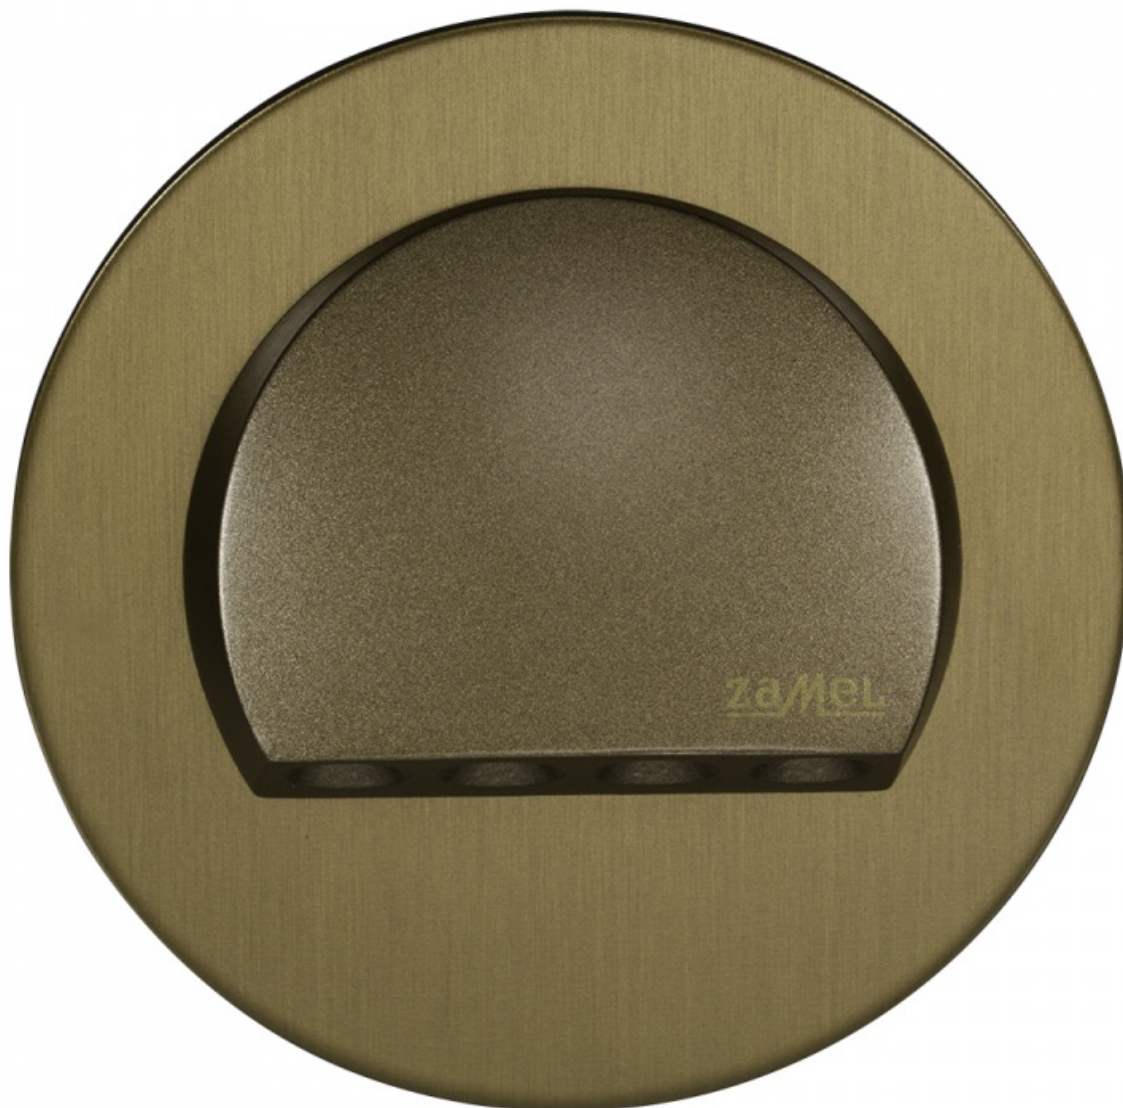

RUBI z ramką NT 14V DC stare złoto barwa światła rgb

Kod ElektriKo: 37378 Kod Ledix: LED10911146

Dane techniczne:

- barwa światła **RGB**
- ilość w opakowaniu zbiorczym **50**
- długość [m] **0,170**
- szerokość [m] **0,110**
- wysokość [m] **0,021**
- barwa światła **RGB**
- ilość w opakowaniu zbiorczym **50**
- długość [m] **0,170**
- szerokość [m] **0,110**

- wysokość [m] **0,021**
- Napięcie zasilania **14V DC**
- Klasa ochronności **III**
- Zgodność z normami europejskimi (CE) **TAK**
- Źródło światła **LED**
- Sposób montażu **ścienny, natynkowy**
- Stopień ochrony IP **IP56**
- Źródło światła w komplecie **TAK**

Oprawa LED

- niewidoczny element emitujący promieniowanie świetlne
- wysoka wydajność świetlna oprawy
- design nawiązujący do motywu koła
- wersja jednoelementowa lub z dodatkowym elementem ozdobnej podstawy
- rozbudowana funkcjonalność
- dostępność różnych wersji kolorystycznych korpusu i emitowanego światła