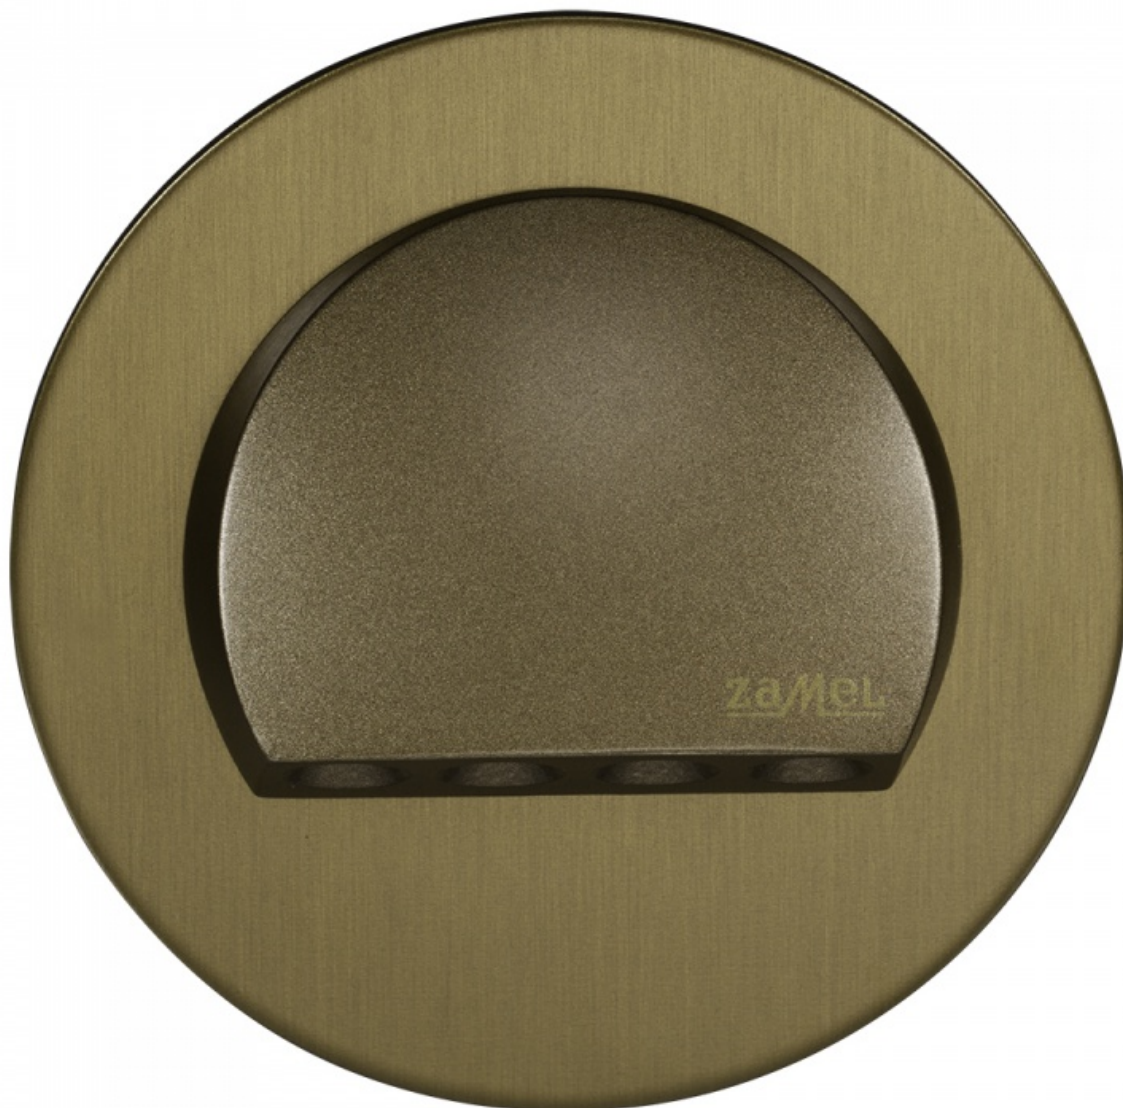

RUBI z ramką PT 14V DC stare złoto barwa światła biała ciepła

Kod ElektriKo: 37398 Kod Ledix: LED10921142

Dane techniczne:

- barwa światła **biała ciepła**
- ilość w opakowaniu zbiorczym **50**
- długość [m] **0,170**
- szerokość [m] **0,110**
- wysokość [m] **0,030**
- barwa światła **biała ciepła**
- ilość w opakowaniu zbiorczym **50**
- długość [m] **0,170**
- szerokość [m] **0,110**

- wysokość [m] **0,030**
- Napięcie zasilania **14V DC**
- Klasa ochronności **III**
- Zgodność z normami europejskimi (CE) **TAK**
- Źródło światła **LED**
- Sposób montażu **ścienny, podtynkowy**
- Stopień ochrony IP **IP20**
- Źródło światła w komplecie **TAK**

Oprawa LED

- niewidoczny element emitujący promieniowanie świetlne
- wysoka wydajność świetlna oprawy
- design nawiązujący do motywu koła
- wersja jednoelementowa lub z dodatkowym elementem ozdobnej podstawy
- rozbudowana funkcjonalność
- dostępność różnych wersji kolorystycznych korpusu i emitowanego światła