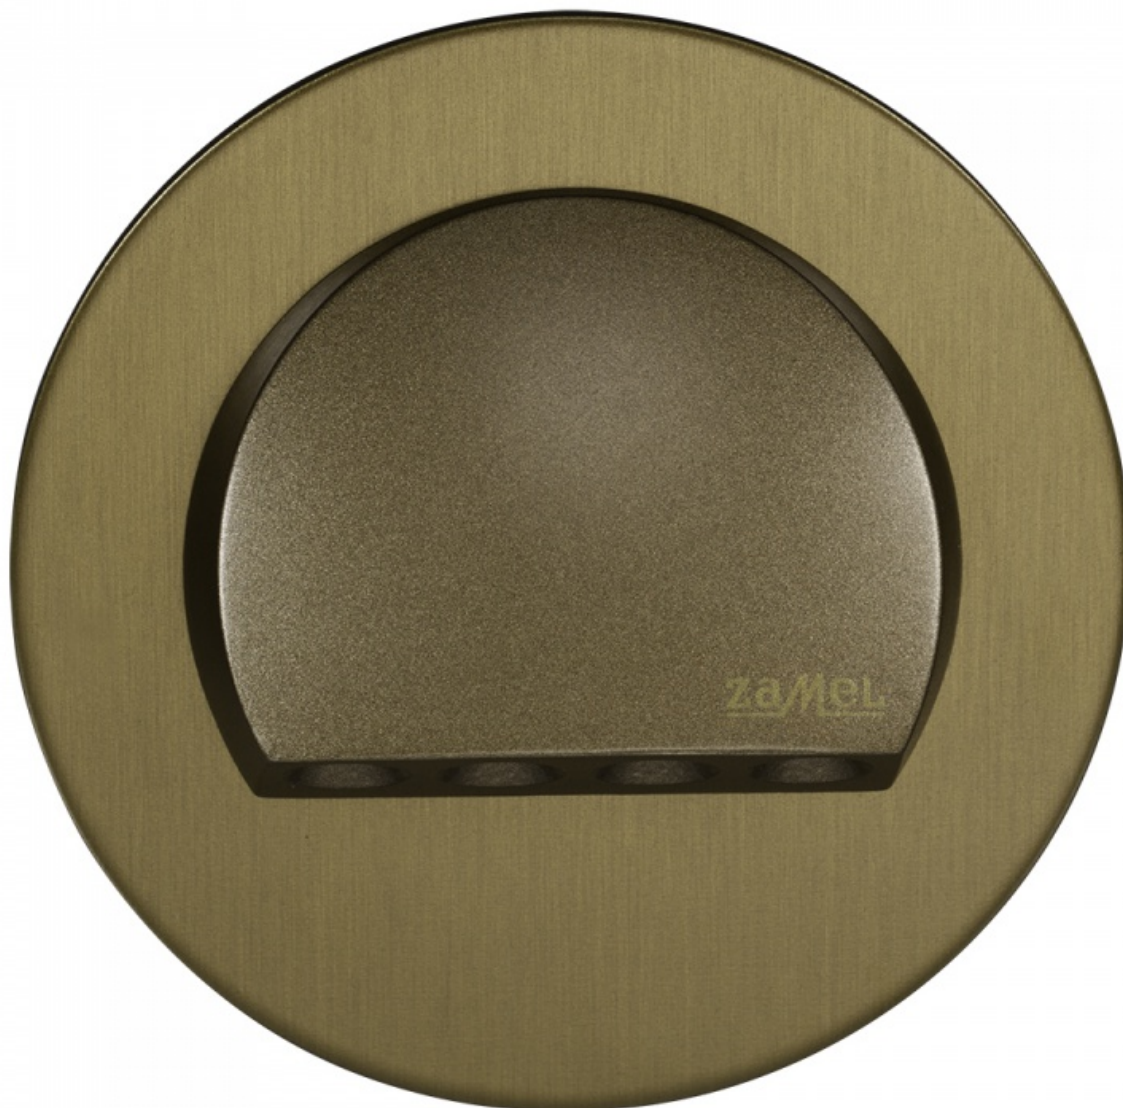

RUBI PT 230V AC sterownik stare złoto barwa światła rgb

Kod ElektriKo: 37530 Kod Ledix: LED10922546

Dane techniczne:

- barwa światła **RGB**
- ilość w opakowaniu zbiorczym **30**
- długość [m] **0,180**
- szerokość [m] **0,120**
- wysokość [m] **0,054**
- barwa światła **RGB**
- ilość w opakowaniu zbiorczym **30**
- długość [m] **0,180**
- szerokość [m] **0,120**

- wysokość [m] **0,054**
- Napięcie zasilania **230V**
- Klasa ochronności **III**
- Zgodność z normami europejskimi (CE) **TAK**
- Źródło światła **LED**
- Sposób montażu **ścienny, podtynkowy**
- Stopień ochrony IP **IP20**
- Źródło światła w komplecie **TAK**

Oprawa LED

- niewidoczny element emitujący promieniowanie świetlne
- wysoka wydajność świetlna oprawy
- design nawiązujący do motywu koła
- wersja jednoelementowa lub z dodatkowym elementem ozdobnej podstawy
- rozbudowana funkcjonalność
- dostępność różnych wersji kolorystycznych korpusu i emitowanego światła