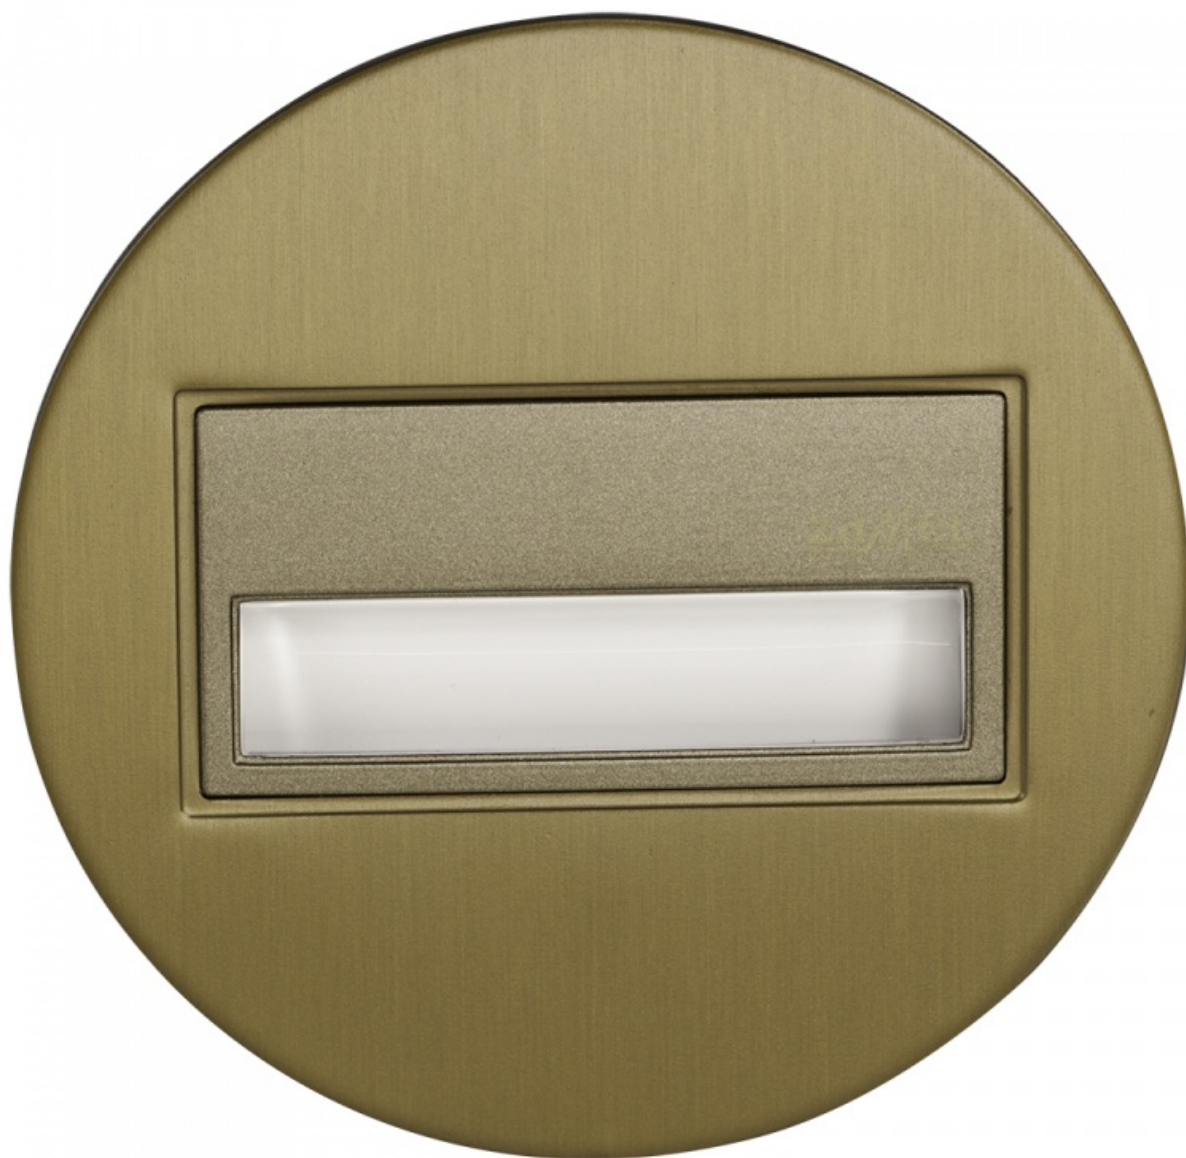

# SONA okrągła PT 14V DC stare złoto barwa światła biała zimna

Kod ElektriKo: 37773 Kod Ledix: LED11321141

## Dane techniczne:

- barwa światła **biała zimna**
- ilość w opakowaniu zbiorczym **50**
- długość [m] **0,170**
- szerokość [m] **0,110**
- wysokość [m] **0,021**
- barwa światła **biała zimna**
- ilość w opakowaniu zbiorczym **50**
- długość [m] **0,170**
- szerokość [m] **0,110**

- wysokość [m] **0,021**
- Napięcie zasilania **14V DC**
- Klasa ochronności **III**
- Zgodność z normami europejskimi (CE) **TAK**
- Źródło światła **LED**
- Sposób montażu **ścienny, natynkowy**
- Stopień ochrony IP **IP44**
- Źródło światła w komplecie **TAK**

#### **Oprawa LED**

- niewidoczny element emitujący światło
- opatentowany pryzmat kierujący promieniowanie świetlne
- idealnie płaska oprawa o grubości zaledwie 2 mm
- dostępne wersje: małogabarytowa oraz z podstawą kwadratową lub okrągłą
- wersja małogabarytowa dedykowana m. in. do podświetleń cokołów meblowych
- dostępność różnych wersji kolorystycznych korpusu i emitowanego światła