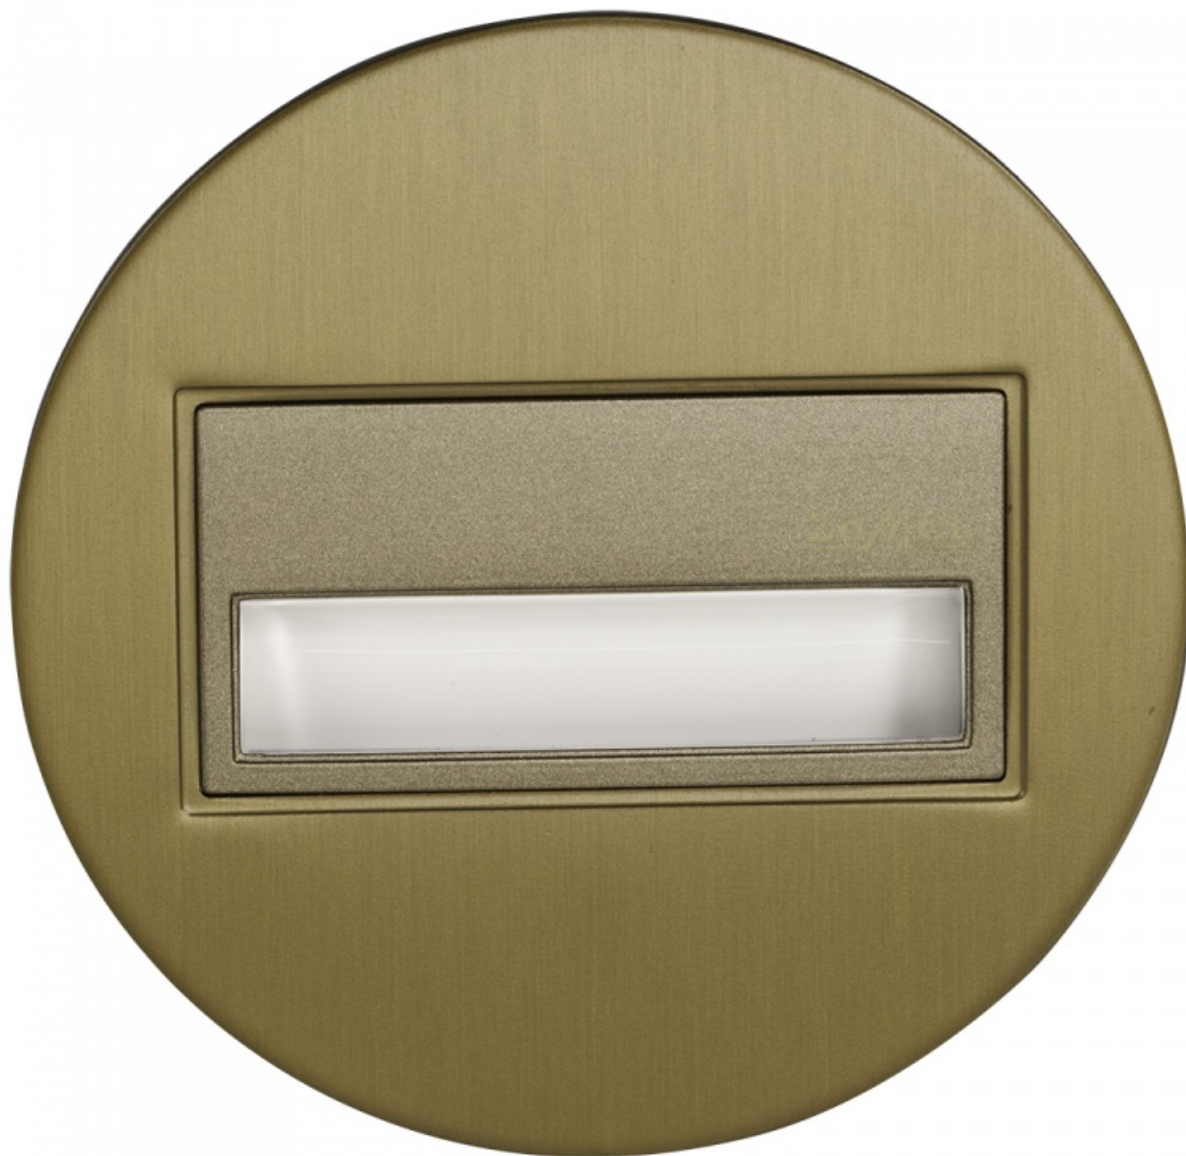

SONA okrągła PT 14V DC stare złoto barwa światła rgb

Kod ElektriKo: 37778 Kod Ledix: LED11321146

Dane techniczne:

- barwa światła **RGB**
- ilość w opakowaniu zbiorczym **50**
- długość [m] **0,170**
- szerokość [m] **0,110**
- wysokość [m] **0,021**
- barwa światła **RGB**
- ilość w opakowaniu zbiorczym **50**
- długość [m] **0,170**
- szerokość [m] **0,110**

- wysokość [m] **0,021**
- Napięcie zasilania **14V DC**
- Klasa ochronności **III**
- Zgodność z normami europejskimi (CE) **TAK**
- Źródło światła **LED**
- Sposób montażu **ścienny, natynkowy**
- Stopień ochrony IP **IP44**
- Źródło światła w komplecie **TAK**

Oprawa LED

- niewidoczny element emitujący światło
- opatentowany pryzmat kierujący promieniowanie świetlne
- idealnie płaska oprawa o grubości zaledwie 2 mm
- dostępne wersje: małogabarytowa oraz z podstawą kwadratową lub okrągłą
- wersja małogabarytowa dedykowana m. in. do podświetleń cokołów meblowych
- dostępność różnych wersji kolorystycznych korpusu i emitowanego światła