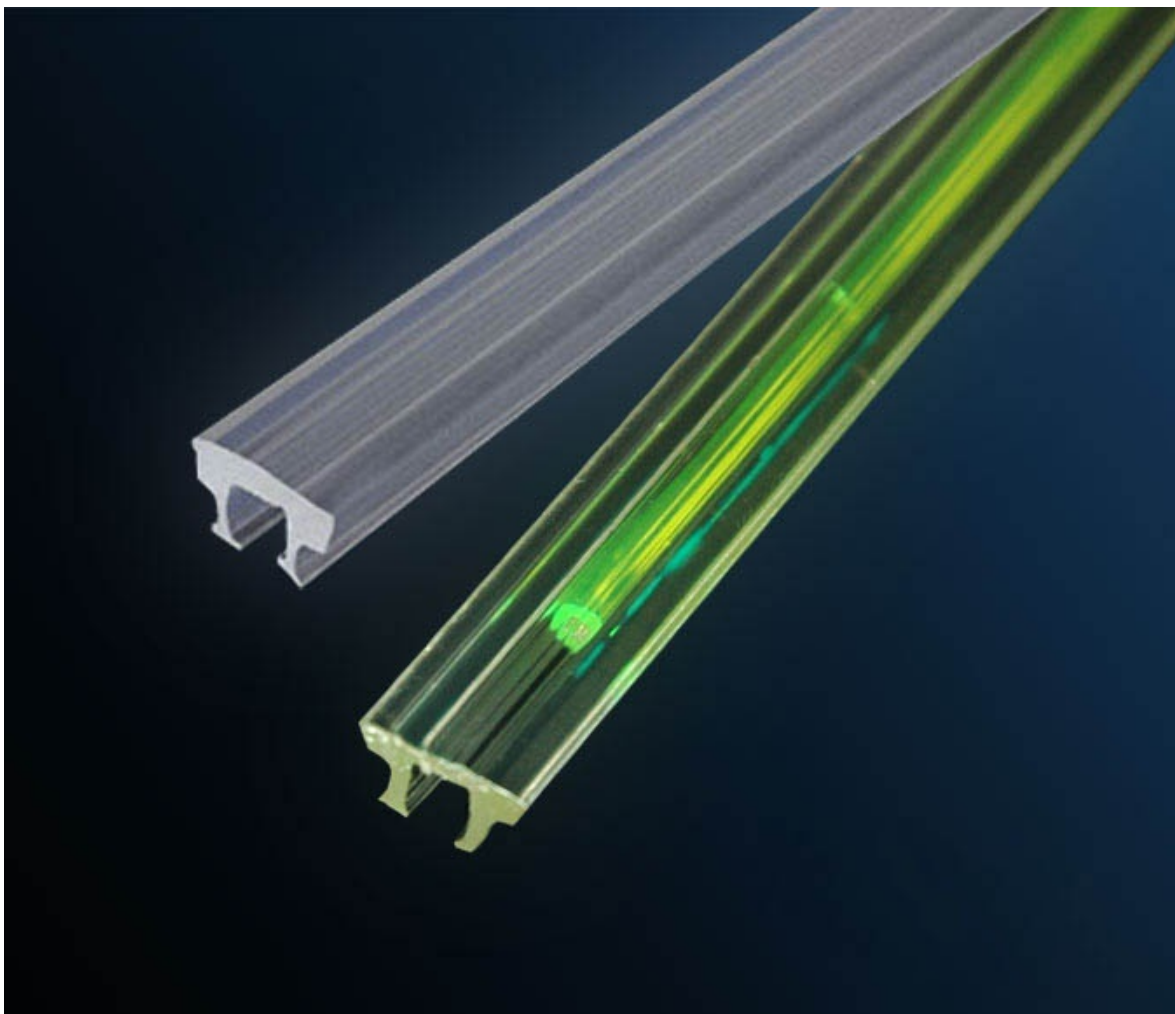

Profil "Omega" niebieski

Kod ElektriKo: 37852 Kod Lars: LEAKCOM004329

UWAGA: Zdjęcie poglądowe dla całej rodziny produktów.

UWAGA: Zdjęcie poglądowe dla całej rodziny produktów.