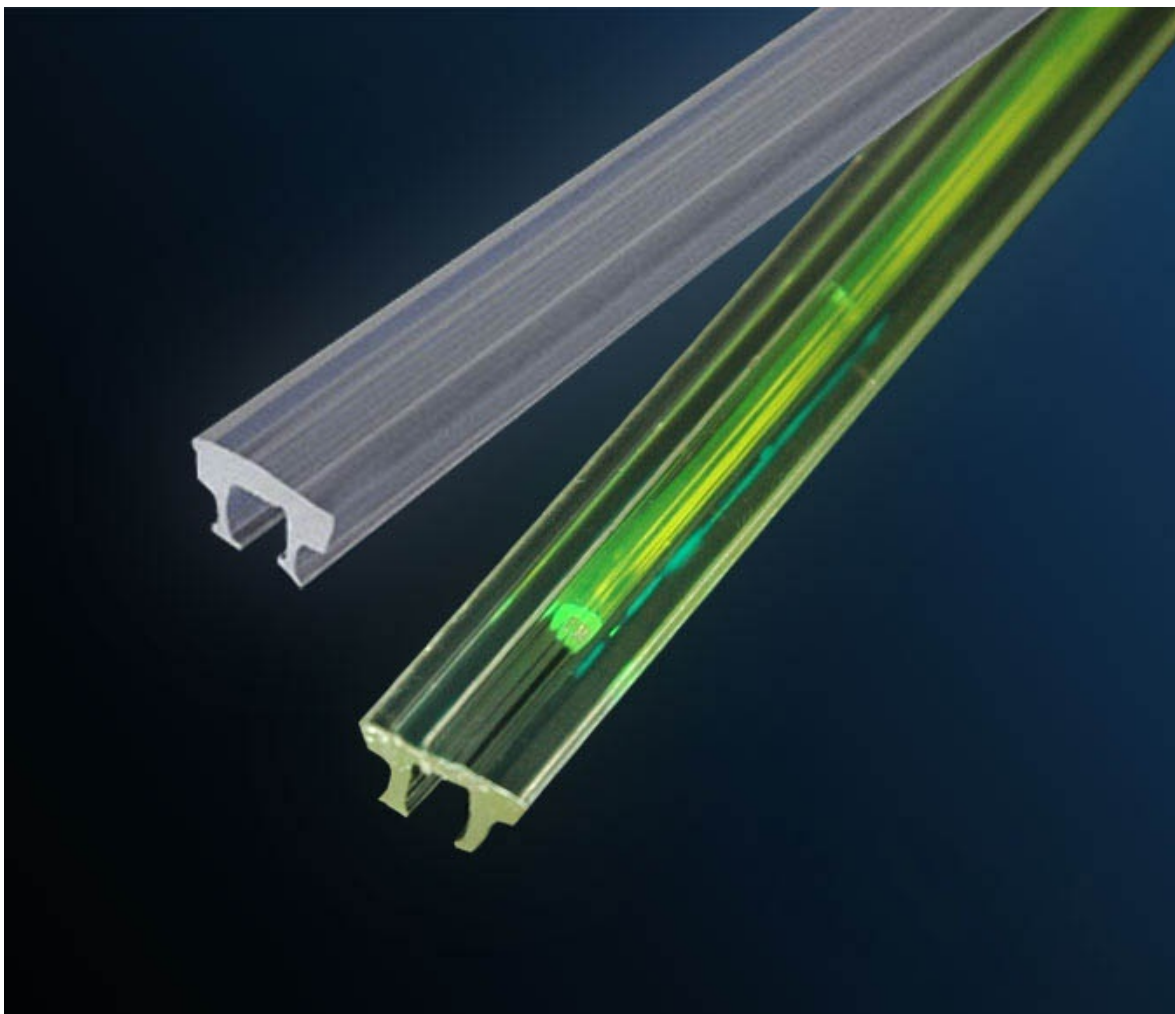

Profil "Omega" czerwony

Kod ElektriKo: 37853 Kod Lars: LEAKCOM003329

UWAGA: Zdjęcie poglądowe dla całej rodziny produktów.

UWAGA: Zdjęcie poglądowe dla całej rodziny produktów.