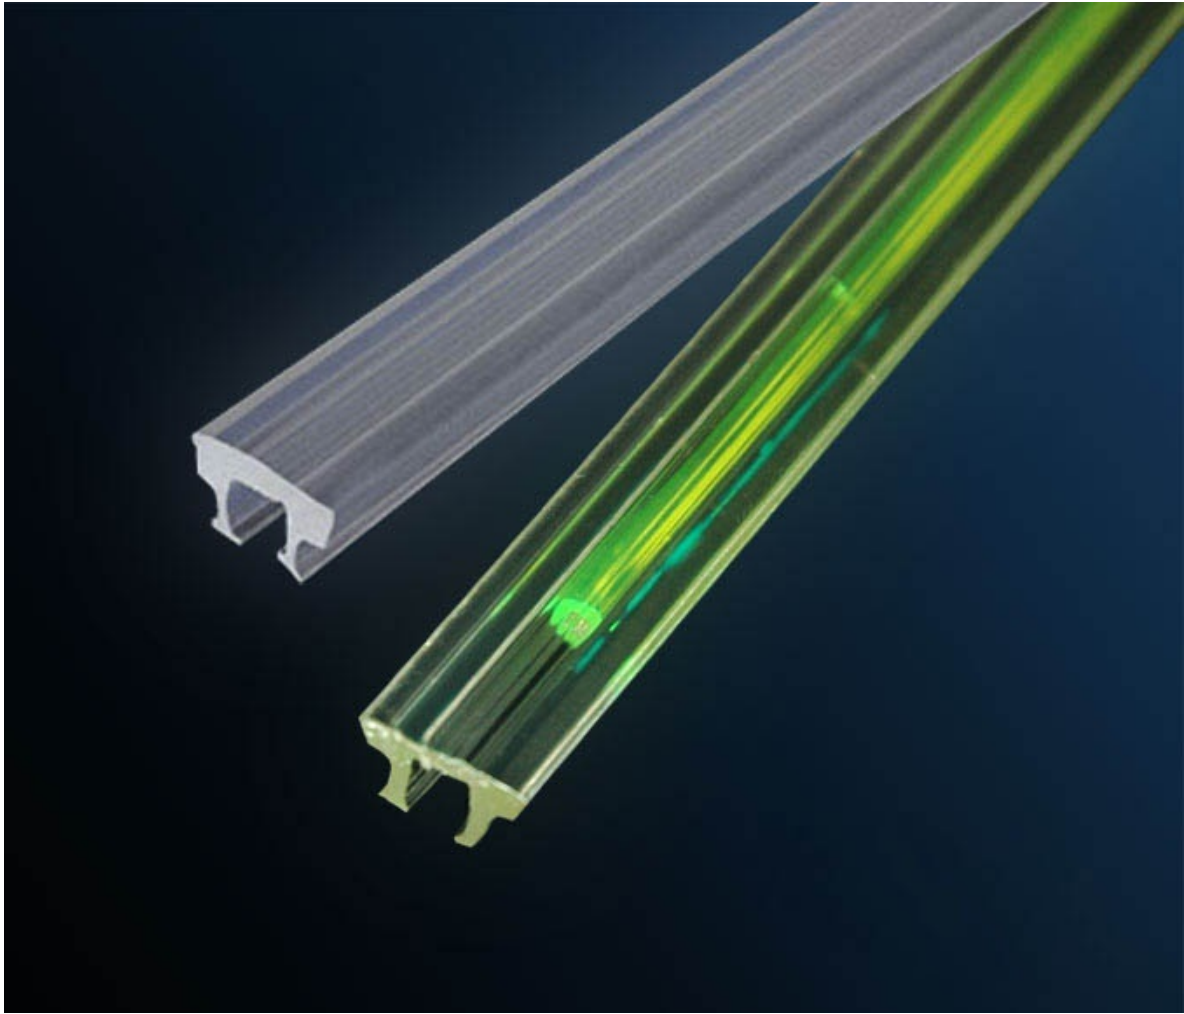

Profil "Omega" pomarańczowy

Kod ElektriKo: 37854 Kod Lars: LEAKCOM009329

UWAGA: Zdjęcie poglądowe dla całej rodziny produktów.

UWAGA: Zdjęcie poglądowe dla całej rodziny produktów.