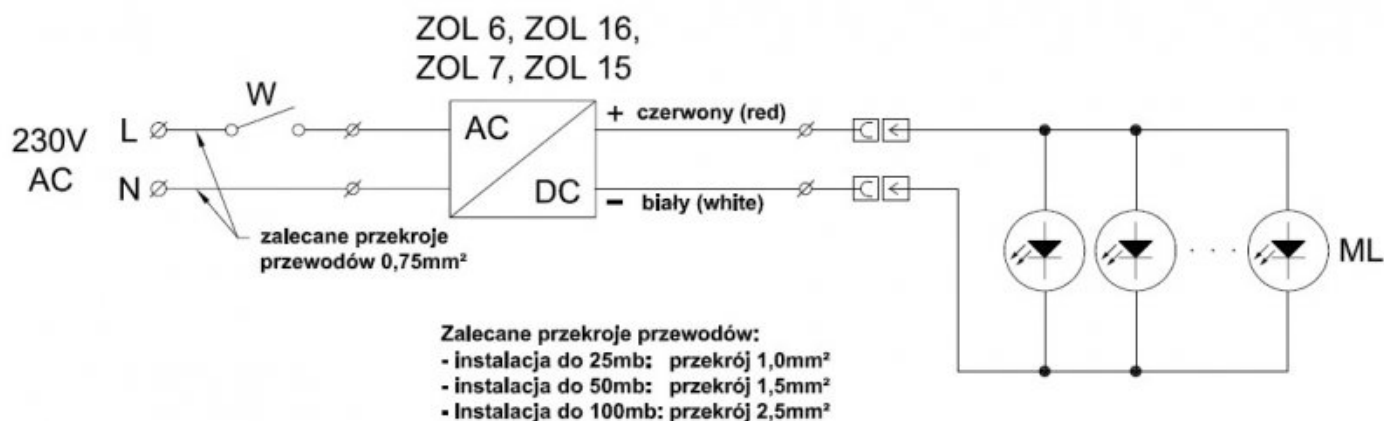

## Dane techniczne:

- Moc **0,8W**
- Strumień świetlny lampy [lm] **14,3±0,4**
- Barwa światła **ciepły biały**
- Moc **0,8W**
- Strumień świetlny lampy [lm] **14,3±0,4**
- Barwa światła **ciepły biały**
- Napięcie zasilania **10V DC**
- Źródło światła **LED**
- Sposób montażu **w puszce elektro-instalacyjnej Ø60, w otworze Ø60**
- Stopień ochrony IP **IP20**
- Zastosowanie **podświetlanie ciągów komunikacyjnych, schodów, podstopnic, witryn meblowych, dekorowanie światłem ścian**
- Rodzaj powierzchni **Stal szlachetna**

- Rodzaj połączenia **równoległy**
- Wysokość **73mm**
- Szerokość **73mm**
- Żywotność **50 000h**

Nowoczesne oprawy oświetleniowe ledowe z serii **MUSIC LINE** znajdują szerokie zastosowanie w oświetleniu stopni schodowych, ciągów komunikacyjnych, ścian, witryn meblowych i mebli kuchennych, jak również mogą służyć jako oświetlenie awaryjne. W wyrobach serii MUSIC LINE zastosowano nowoczesny system podświetlania diodami LED o wysokiej jasności i bardzo niskim poborze prądu. Dzięki temu oświetlenie to jest nieporównywalnie tańsze w eksploatacji w stosunku do oświetlenia tradycyjnego.

### Schemat połączenia elektrycznego opraw serii Music Line

**UWAGA:** Zdjęcie poglądowe dla całej rodziny produktów.

**TANGO**

*Do montażu w otworach i puszkach elektro-instalacyjnych  $\varnothing 60$ .*

**Rodzaj powierzchni:**  
• Stal szlachetna • Aluminium

**Kolor emisji światła:**

■ Biały	- 0,8W
■ Ciepły biały	- 0,8W
■ Czerwony	- 1,0W
■ Zielony	- 0,6W
■ Niebieski	- 0,8W

Zasilanie: 10V DC

IP20  

**UWAGA:** Zdjęcie poglądowe dla całej rodziny produktów.