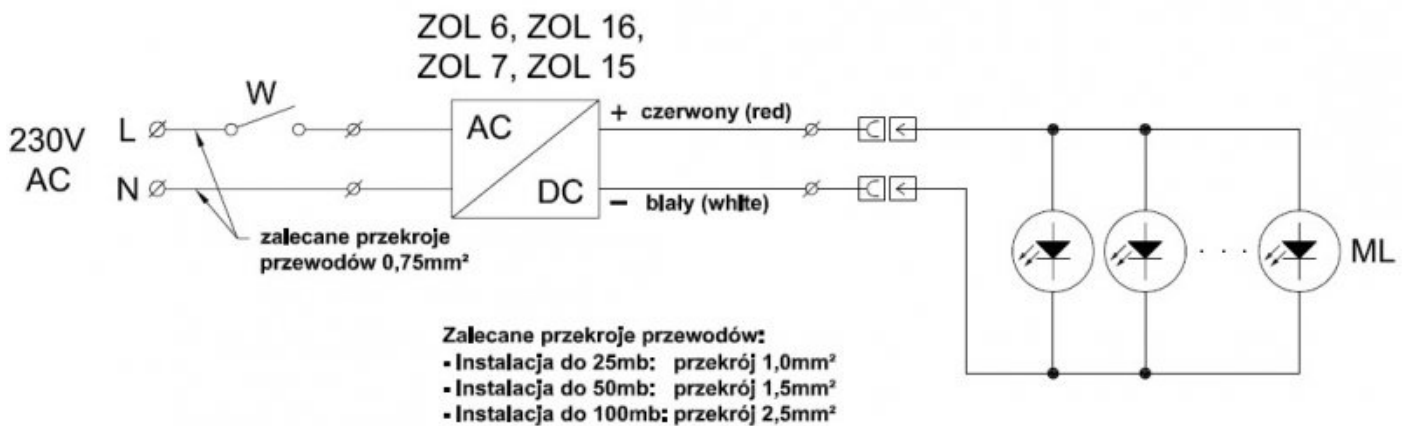

## Dane techniczne:

- Moc **0,4W**
- Barwa światła **ciepły biały**
- Moc **0,4W**
- Barwa światła **ciepły biały**
- Napięcie zasilania **10V DC**
- Źródło światła **LED**
- Sposób montażu **w puszce elektro-instalacyjnej Ø50, w otworze Ø50**
- Stopień ochrony IP **IP20**
- Zastosowanie **podświetlanie ciągów komunikacyjnych, schodów, podstopnic, witryn meblowych, dekorowanie światłem ścian**
- Rodzaj powierzchni **Stal szlachetna**
- Rodzaj połączenia **równoległy**
- Wysokość **60mm**

- Szerokość **60mm**
- Żywotność **50 000h**

Nowoczesne oprawy oświetleniowe ledowe z serii **MUSIC LINE** znajdują szerokie zastosowanie w oświetleniu stopni schodowych, ciągów komunikacyjnych, ścian, witryn meblowych i mebli kuchennych, jak również mogą służyć jako oświetlenie awaryjne. W wyrobach serii MUSIC LINE zastosowano nowoczesny system podświetlania diodami LED o wysokiej jasności i bardzo niskim poborze prądu. Dzięki temu oświetlenie to jest nieporównywalnie tańsze w eksploatacji w stosunku do oświetlenia tradycyjnego.

### Schemat połączenia elektrycznego opraw serii Music Line

**UWAGA:** Zdjęcie poglądowe dla całej rodziny produktów.

**TANGO MINI**

*Do montażu w otworach i puszkach elektro-instalacyjnych  $\varnothing 50$ .*