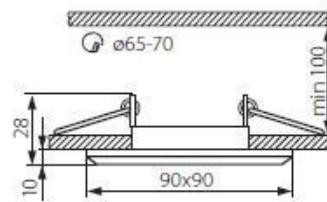

MORTA CT - DSL

MORTA CT