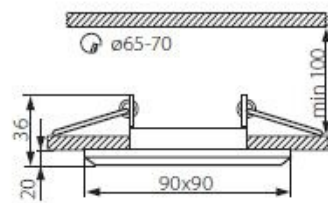

- Minimalna odległość od oświetlanego obiektu **0,5m**
- Maksymalna moc źródła światła **50W**
- Przyłącze **przewód o długości 13cm**
- Oprawa stała **TAK**
- Trzonek **Gx5,3**
- obudowa: szkło / pierścień: stop metali nieżelaznych

Cechy produktów:

- zasilanie: 12 V
- moc odpowiednio: 2 x max 50 W trzonek: Gx5,3
- obudowa: szkło; pierścień: stop metali nieżelaznych

MORTA CT - DSL

MORTA CT - DSO

MORTA CT

MORTA B CT - DSL