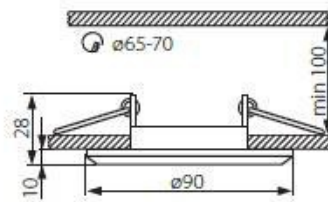

MORTA CT - DSL

MORTA CT - DSO