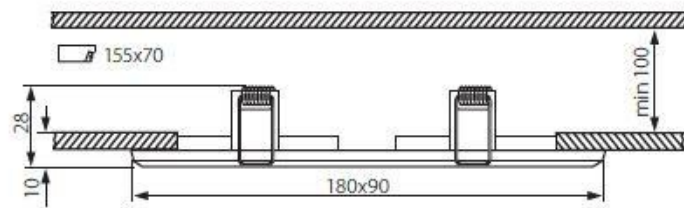

## Dane techniczne:

- Kolor **srebrny**
- Waga **0.29**
- Kolor **srebrny**
- Waga **0.29**
- Napięcie zasilania **12V**
- Klasa ochronności **III**
- Ilość w opakowaniu podzbiórczym / zbiorczym **1/-/50**
- Zgodność z normami europejskimi (CE) **TAK**
- Źródło światła **żarówka halogenowa MR-16**
- Sposób montażu **do wbudowania od dołu w podłoże stałe**
- Stopień ochrony IP **IP20**
- Zastosowanie **wewnątrz**

- Minimalna odległość od oświetlanego obiektu **0,5m**
- Maksymalna moc źródła światła **50W**
- Przyłącze **przewód o długości 13cm**
- Oprawa stała **TAK**
- Trzonek **Gx5,3**
- obudowa: szkło / pierścień: stop metali nieżelaznych

Cechy produktów:

- zasilanie: 12 V
- moc odpowiednio: 2 x max 50 W trzonek: Gx5,3
- obudowa: szkło; pierścień: stop metali nieżelaznych

MORTA CT - DSL

MORTA CT - DSO

MORTA CT

MORTA B CT - DSL