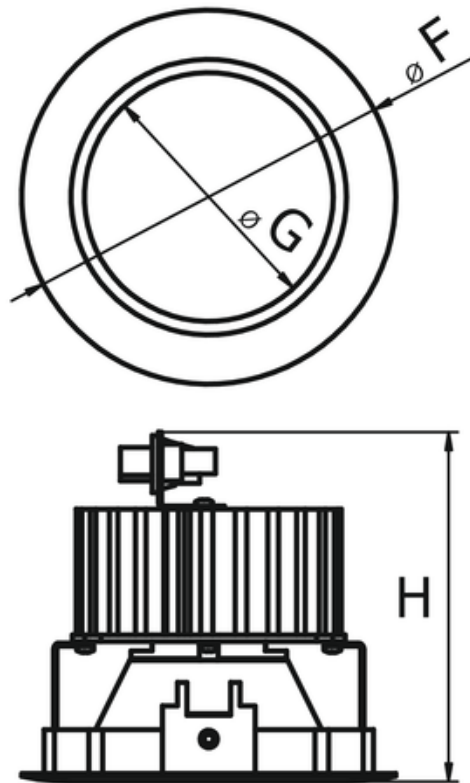

UWAGA: Zdjęcie poglądowe dla całej rodziny produktów.