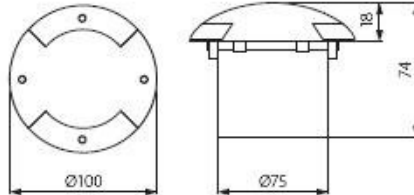

Oprawa dogruntowa LED ROGER DL-LED12

Kod Elektriiko: 4550 Kod Kanlux: 7280

Dane techniczne:

- Kolor **szary**
- Waga **0.27**
- Kolor **szary**
- Waga **0.27**
- Częstotliwość znamionowa **50/60Hz**
- Napięcie zasilania **220-240V**
- Klasa ochronności **I**
- Ilość w opakowaniu podzbiorczym / zbiorczym **1/-/24**
- Zgodność z normami europejskimi (CE) **TAK**
- Źródło światła **12 led (w komplecie, niewymienne)**
- Sposób montażu **Oprawa do wbudowania w podłogę**
- Stopień ochrony IP **IP66**
- Zastosowanie **na zewnątrz lub wewnątrz**
- Wytrzymałość na obciążenie statyczne **500kg**
- Przyłącze **przewód o długości 30cm**
- Oprawa stała **TAK**

- Żywotność **20000 godzin**
- Moc **1W**
- Temperatura barwowa [K] **6000K-6500K**
- obudowa: blacha stalowa, panel: stop aluminium, szyba : tworzywo sztuczne
- puszka montażowa w komplecie
- kolor szary