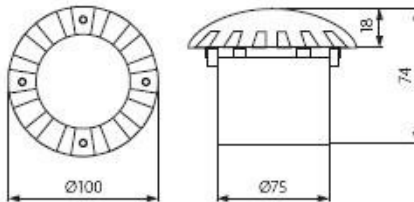

## Dane techniczne:

- Kolor **szary**
- Waga **0.27**
- Kolor **szary**
- Waga **0.27**
- Częstotliwość znamionowa **50/60Hz**
- Napięcie zasilania **220-240V**
- Klasa ochronności **I**
- Ilość w opakowaniu podzbiorczym / zbiorczym **1/-/24**
- Zgodność z normami europejskimi (CE) **TAK**
- Źródło światła **12 led (w komplecie, niewymienne)**
- Sposób montażu **Oprawa do wbudowania w podłogę**
- Stopień ochrony IP **IP66**
- Zastosowanie **na zewnątrz lub wewnątrz**
- Wytrzymałość na obciążenie statyczne **500kg**
- Przyłącze **przewód o długości 30cm**
- Oprawa stała **TAK**

- Żywotność **20000 godzin**
- Moc **1W**
- Temperatura barwowa [K] **6000K-6500K**
- obudowa: blacha stalowa, panel: stop aluminium, szyba : tworzywo sztuczne
- puszka montażowa w komplecie
- kolor szary