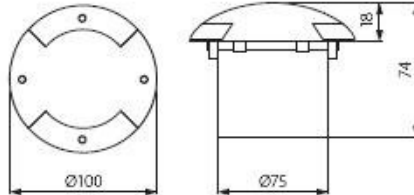

Oprawa dogruntowa LED ROGER DL-LED12

Kod ElektriKo: 4550 Kod Kanlux: 7280

Dane techniczne:

- Kolor **szary**
- Waga **0.27**
- Kolor **szary**
- Waga **0.27**
- Częstotliwość znamionowa **50/60Hz**
- Napięcie zasilania **220-240V**
- Klasa ochronności **I**
- Ilość w opakowaniu podzbiorczym / zbiorczym **1/-/24**
- Zgodność z normami europejskimi (CE) **TAK**
- Źródło światła **12 led (w komplecie, niewymienne)**
- Sposób montażu **Oprawa do wbudowania w podłogę**
- Stopień ochrony IP **IP66**
- Zastosowanie **na zewnątrz lub wewnątrz**
- Wytrzymałość na obciążenie statyczne **500kg**
- Przyłącze **przewód o długości 30cm**
- Oprawa stała **TAK**

- Żywotność **20000 godzin**
- Moc **1W**
- Temperatura barwowa [K] **6000K-6500K**
- obudowa: blacha stalowa, panel: stop aluminium, szyba : tworzywo sztuczne
- puszka montażowa w komplecie
- kolor szary