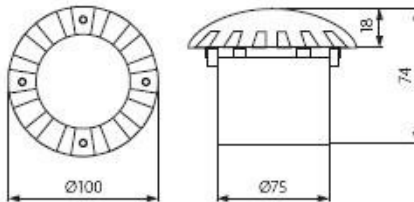

ROGER DL-LED12