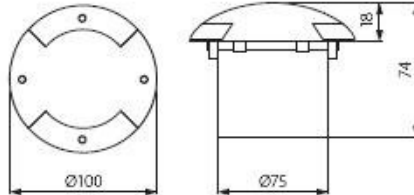

## Dane techniczne:

- Kolor **szary**
- Waga **0.27**
- Kolor **szary**
- Waga **0.27**
- Częstotliwość znamionowa **50/60Hz**
- Napięcie zasilania **220-240V**
- Klasa ochronności **I**
- Ilość w opakowaniu podzbiorczym / zbiorczym **1/-/24**
- Zgodność z normami europejskimi (CE) **TAK**
- Źródło światła **12 led (w komplecie, niewymienne)**
- Sposób montażu **Oprawa do wbudowania w podłogę**
- Stopień ochrony IP **IP66**
- Zastosowanie **na zewnątrz lub wewnątrz**
- Wytrzymałość na obciążenie statyczne **500kg**
- Przyłącze **przewód o długości 30cm**
- Oprawa stała **TAK**

- Żywotność **20000 godzin**
- Moc **1W**
- Temperatura barwowa [K] **6000K-6500K**
- obudowa: blacha stalowa, panel: stop aluminium, szyba : tworzywo sztuczne
- puszka montażowa w komplecie
- kolor szary