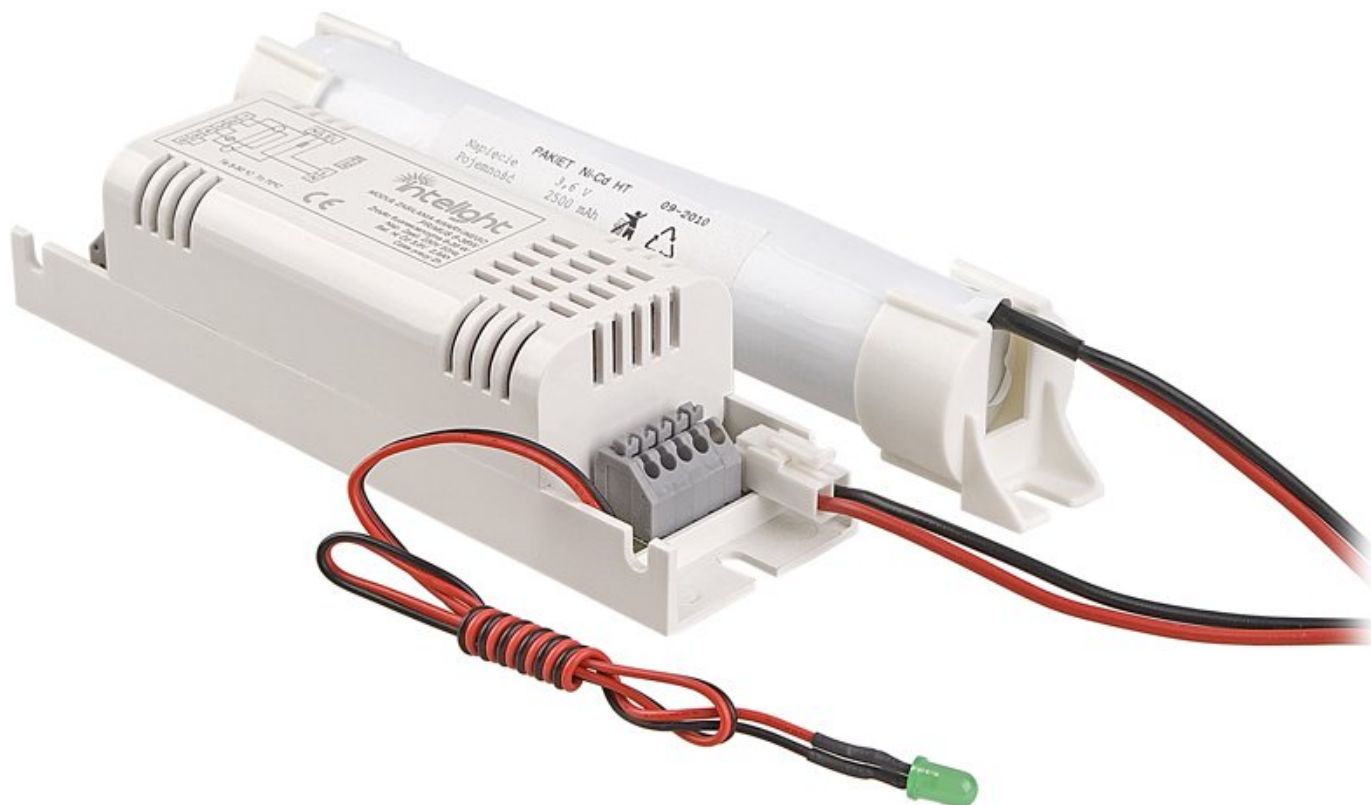

# Moduł awaryjny LED 2h 48VDC

Kod Elektriako: 52069

## Dane techniczne:

- Moc **Max 30W**
- Czas pracy **2h**
- Bateria **3,6V/2,5Ah**
- Moc **Max 30W**
- Czas pracy **2h**
- Bateria **3,6V/2,5Ah**
- Napięcie zasilania **230V**
- Dopuszczalna minimalna temperatura otoczenia **10°**
- Dopuszczalna temperatura otoczenia **max 50°**
- Ilość w opakowaniu podzbiorczym / zbiorczym **40**

Zestawy awaryjnego oświetlenia przeznaczone są do montażu w oprawach oświetleniowych wyposażonych w LED-owe źródła światła o mocy do 30W. Przystosowane są do współpracy ze świetłówkami LED zasilanymi ze stałoprądowych zewnętrznych zasilaczy oraz ze świetłówkami LED zasilanymi bezpośrednio z sieci 230VAC. Wykrywają zanik zasilania normalnego tj. 230V/50Hz i wykorzystując energię zgmagazynowaną w akumulatorach, zaczynają generować prąd, niezbędny do zasilania lamp LED-owych. Czas pracy w trybie awaryjnym wynosi 1-3h i jest zależny od mocy świetłówki LED oraz pojemności zastosowanego akumulatora

Klasa szczelności: IP20

Czas pracy w trybie awaryjnym: 1h / 2h / 3h

Temperatura pracy: 10°C ~ 50°C

Typ akumulatora: Ni-Cd HT / Ni-Mh HT

Napięcie zasilania: 230V 50 Hz

Wymiary (wys/szer/dł): 36/42/151 mm