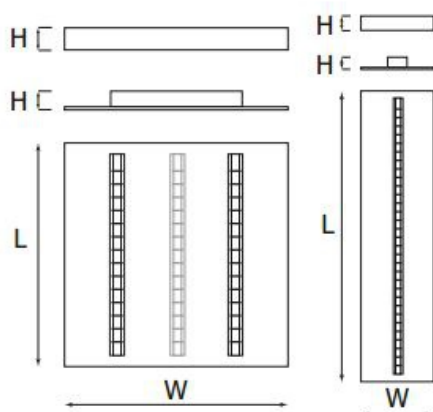

## Dane techniczne:

- Moc **2x13,5W**
- Skuteczność świetlna [lm/W] **124lm/W**
- Strumień świetlny lampy [lm] **2968lm**
- Temperatura barwowa [K] **3000K**
- Waga **3.90**
- Moc **2x13,5W**
- Skuteczność świetlna [lm/W] **124lm/W**
- Strumień świetlny lampy [lm] **2968lm**
- Temperatura barwowa [K] **3000K**
- Waga **3.90**
- Napięcie zasilania **230V**
- Klasa ochronności **I**
- Zgodność z normami europejskimi (CE) **TAK**
- Źródło światła **LED**
- Sposób montażu **w sufitach podwieszanych 600x600 o widocznej konstrukcji nośnej oraz G/K do wersji 600x600**

**Wykonanie:** obudowa z blachy stalowanej malowanej elektrostatycznie w kolorze białym, raster paraboliczny z aluminium anodyzowanego polerowanego, wysokiej czystości, moduł LED z dodatkową przesłoną mikropryzmatyczną

**Montaż:** w sufitach podwieszanych 600x600 o widocznej konstrukcji nośnej oraz G/K do wersji 600x600

**Akcesoria:** zawieszenie (zwykłe, elektryczne), ramka G/K do wersji 600x600

**Zasilanie:** 230V

Kod	Moc źródła światła [W]	Strumień świetlny źródła [lm]	Skuteczność świetlna źródła [lm/W]	Info	Waga [kg]
PX2070101	1x40	4462	124	600x600 3x	4,8
PX2070108	1x40	4600	128	600x600 3x	4,8
PX2070124	1x27	2968	124	600x600 2x	3,9
PX2070126	1x27	3060	128	600x600 2x	3,9
PX2070115	1x27	2968	124	300x1200 1x	3,9
PX2070122	1x27	3060	128	300x1200 1x	3,9
PX2070129	1x40	4462	124	NT 600x600 3x	4,8
PX2070136	1x40	4600	128	NT 600x600 3x	4,8
PX2070157	1x27	2968	124	NT 600x600 2x	3,9
PX2070164	1x27	3060	128	NT 600x600 2x	3,9
PX2070143	1x27	2968	124	NT 300x1200 1x	3,9
PX2070150	1x27	3060	128	NT 300x1200 1x	3,9