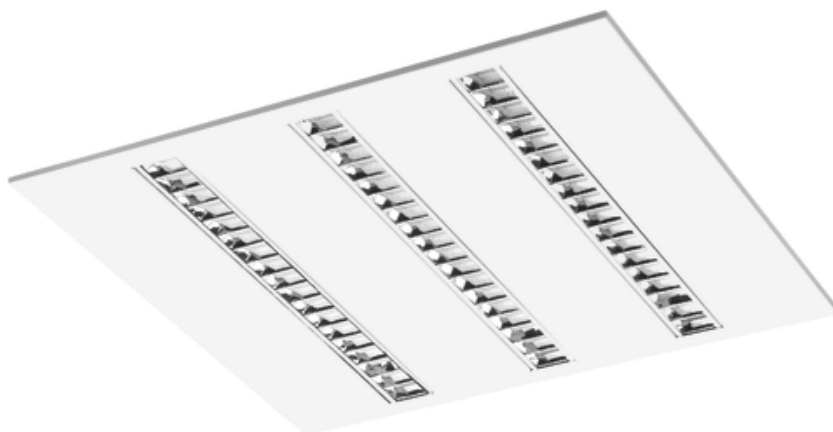

# Oprawa z kloszem Parabolic Led 2x 600x600 27w 3250lm 830 Par Biały Std

Kod ElektriKo: 52178 Kod PXF: BU002.1133.830.A000 / Px2070124

**UWAGA:** Zdjęcie poglądowe dla całej rodziny produktów.

## Dane techniczne:

- Moc **2x13,5W**
- Skuteczność świetlna [lm/W] **124lm/W**
- Strumień świetlny lampy [lm] **2968lm**
- Temperatura barwowa [K] **3000K**
- Waga **3.90**
- Moc **2x13,5W**
- Skuteczność świetlna [lm/W] **124lm/W**
- Strumień świetlny lampy [lm] **2968lm**
- Temperatura barwowa [K] **3000K**
- Waga **3.90**
- Napięcie zasilania **230V**
- Klasa ochronności **I**
- Zgodność z normami europejskimi (CE) **TAK**
- Źródło światła **LED**
- Sposób montażu **w sufitach podwieszanych 600x600 o widocznej konstrukcji nośnej oraz G/K do wersji 600x600**

- Stopień ochrony IP **IP40**
- Kolor **biały**
- Rozsył światła **bezpośredni (DI)**

Nowoczesna oprawa rastrowa na źródła światła LED, o wysokich parametrach technicznych i optycznych. Oprawa charakteryzuje się bardzo niskim współczynnikiem oślnienia dzięki zastosowaniu parabolicznych rastrów aluminiowych jak również niskim poborem mocy w porównaniu ze standardowymi źródłami światła. Paralight LED ze względu na innowacyjny układ optyczny idealnie nadaje się do oświetlenia powierzchni biurowych, a w szczególności do pracy przy komputerach.

**Wykonanie:** obudowa z blachy stalowanej malowanej elektrostatycznie w kolorze białym, raster paraboliczny z aluminium anodyzowanego polerowanego, wysokiej czystości, moduł LED z dodatkową przesłoną mikropryzmatyczną