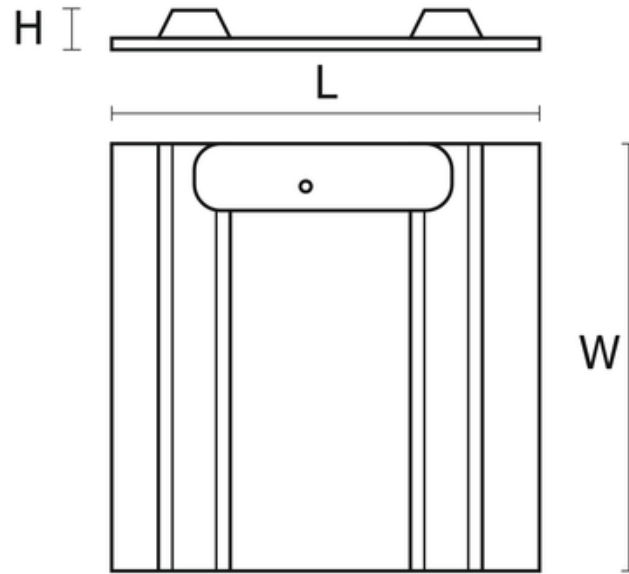

## Dane techniczne:

- Moc źródła światła **2x18W**
- Info **600x600**
- Strumień świetlny oprawy **3720 lm**
- Temperatura barwowa **3000K**
- Waga **4,30 kg**
- Waga **4.30**
- Moc źródła światła **2x18W**
- Info **600x600**
- Strumień świetlny oprawy **3720 lm**
- Temperatura barwowa **3000K**
- Waga **4,30 kg**
- Waga **4.30**
- Materiał obudowy **Blacha stalowa**
- Materiał klosza **Tworzywo sztuczne strukturalne/pryzmatyczne**
- Odbłyśnik **Wysoki połysk**
- Raster/przesłona **MPRM**

**Akcesoria:** Ramka G/K do wersji 600x600, zawieszenie (zwykłe i elektryczne).

**Zasilanie:** 230 V

	<b>L</b>	<b>W</b>	<b>H</b>
PX2065501 18W	596	596	47
PX2065508 18W	596	596	47
PX2065515 36W	1196	296	47
PX2065522 36W	1196	296	47
PX2065529 18W	596	596	60
PX2065536 18W	596	596	60
PX2065543 36W	1196	296	60
PX2065550 36W	1196	296	60
PX2065669 18W	623	623	60
PX2065676 18W	623	623	60
PX2065683 36W	1225	300	60
PX2065690 36W	1225	300	60

L - Długość

W - Szerokość

H - Wysokość / głębokość

**UWAGA:** Zdjęcie poglądowe dla całej rodziny produktów.

**UWAGA:** Zdjęcie poglądowe dla całej rodziny produktów.