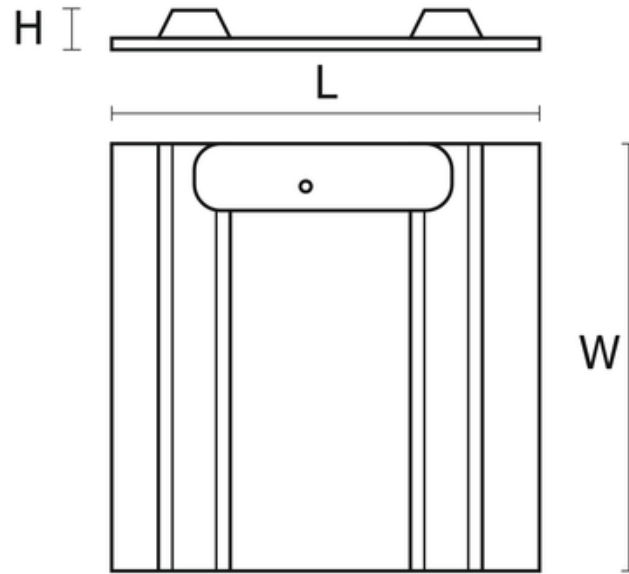

- Moc źródła światła **1x36W**
- Info **Zwieszany 1196x296**
- Strumień świetlny oprawy **3870 lm**
- Temperatura barwowa **4000K**
- Waga **4,40 kg**
- Waga **4.40**
- Moc źródła światła **1x36W**
- Info **Zwieszany 1196x296**
- Strumień świetlny oprawy **3870 lm**
- Temperatura barwowa **4000K**
- Waga **4,40 kg**
- Waga **4.40**
- Materiał obudowy **Błacha stalowa**
- Materiał klosza **Tworzywo sztuczne strukturalne/pryzmatyczne**
- Odbłyśnik **Wysoki połysk**
- Raster/przesłona **MPRM**

Wykonanie: Obudowa z blachy stalowej malowana elektrostatycznie (w standardzie kolor biały). Istnieje możliwość malowania na dowolny kolor z palety RAL. Płyta mikropryzmatyczna MPRM.

Montaż: Sufit podwieszany o widocznej konstrukcji nośnej, G/K do wersji 600x600 z dodatkowa ramką, zwieszany, nastropowy

L - Długość

W - Szerokość

H - Wysokość / głębokość

UWAGA: Zdjęcie poglądowe dla całej rodziny produktów.

UWAGA: Zdjęcie poglądowe dla całej rodziny produktów.