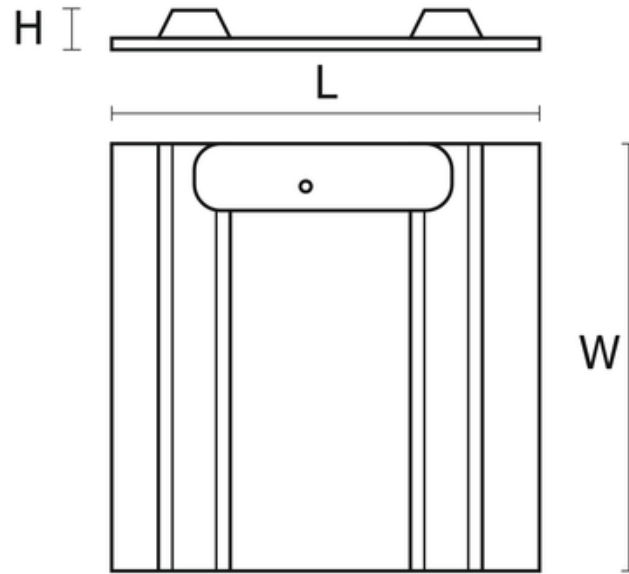

- Moc źródła światła **2x18W**
- Info **Zwieszany 600x600**
- Strumień świetlny oprawy **3720 lm**
- Temperatura barwowa **3000K**
- Waga **4,30 kg**
- Waga **4.30**
- Moc źródła światła **2x18W**
- Info **Zwieszany 600x600**
- Strumień świetlny oprawy **3720 lm**
- Temperatura barwowa **3000K**
- Waga **4,30 kg**
- Waga **4.30**
- Materiał obudowy **Blacha stalowa**
- Materiał klosza **Tworzywo sztuczne strukturalne/pryzmatyczne**
- Odbłyśnik **Wysoki połysk**
- Raster/przesłona **MPRM**

Wykonanie: Obudowa z blachy stalowej malowana elektrostatycznie (w standardzie kolor biały). Istnieje możliwość malowania na dowolny kolor z palety RAL. Płyta mikropryzmatyczna MPRM.

Montaż: Sufit podwieszany o widocznej konstrukcji nośnej, G/K do wersji 600x600 z dodatkowa ramką, zwieszany, nastropowy

L - Długość

W - Szerokość

H - Wysokość / głębokość

UWAGA: Zdjęcie poglądowe dla całej rodziny produktów.

UWAGA: Zdjęcie poglądowe dla całej rodziny produktów.