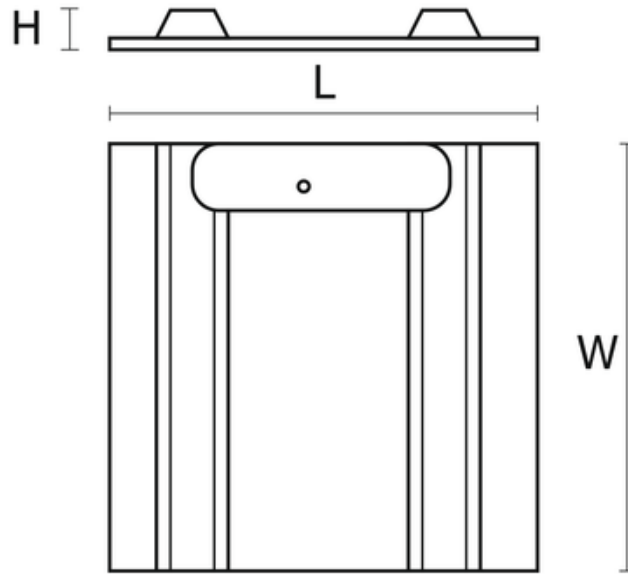

- Moc źródła światła **2x18W**
- Info **Zwieszany 600x600**
- Strumień świetlny oprawy **3800 lm**
- Temperatura barwowa **4000K**
- Waga **4,30 kg**
- Waga **4.30**
- Moc źródła światła **2x18W**
- Info **Zwieszany 600x600**
- Strumień świetlny oprawy **3800 lm**
- Temperatura barwowa **4000K**
- Waga **4,30 kg**
- Waga **4.30**
- Materiał obudowy **Blacha stalowa**
- Materiał klosza **Tworzywo sztuczne strukturalne/pryzmatyczne**
- Odbłyśnik **Wysoki połysk**
- Raster/przesłona **MPRM**

L - Długość

W - Szerokość

H - Wysokość / głębokość

UWAGA: Zdjęcie poglądowe dla całej rodziny produktów.

UWAGA: Zdjęcie poglądowe dla całej rodziny produktów.