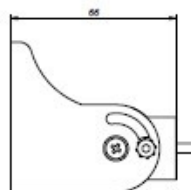

## AKCESORIA

Uchwyty do montażu naściennego  
Brackets for wall mounting

[kg] [kg]	KOLOR COLOUR	KOD CODE
0,25		PX4010301
Komplet (2szt.) Set (2 pcs.)		

**UWAGA:** Zdjęcie poglądowe dla całej rodziny produktów.