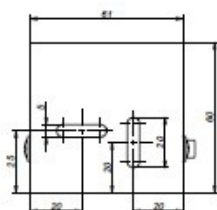

## AKCESORIA

Uchwyty do montażu naściennego  
Brackets for wall mounting

[kg] [kg]	KOLOR COLOUR	KOD CODE
0,25		PX4010301
Komplet (2szt.) Set (2 pcs.)		

**UWAGA:** Zdjęcie poglądowe dla całej rodziny produktów.