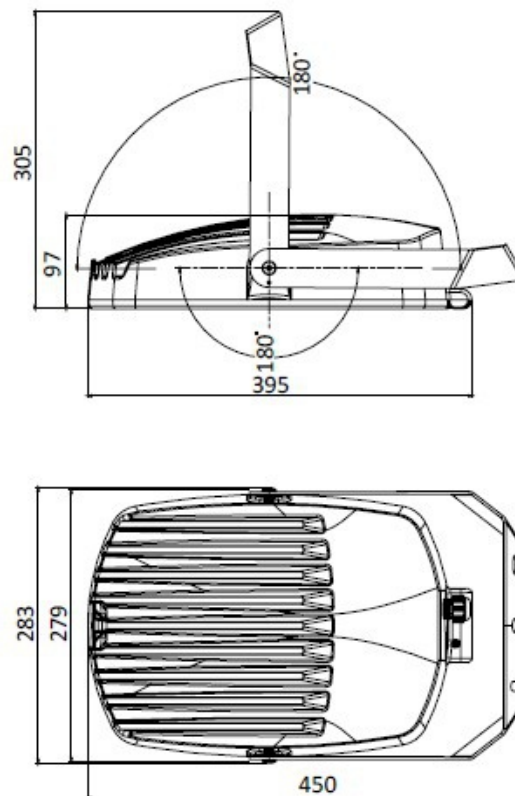

Naświetlacz zewnętrzny LED o nowoczesnym i eleganckim kształcie. Zaprojektowany pod najnowsze moduły ledowe o wysokiej wydajności. Idealny do oświetlenia fasad, ogrodów, centrów handlowych. Doskonale nadaje się również do oświetlenia ulic, parków i placów.

Wykonanie: : korpus i ramka z odlewu aluminium ze żłobieniami ułatwiającymi odprowadzanie ciepła. Malowane lakierem proszkowym termoutwardzalnym. Szyba hartowana 4 mm

Montaż: naścienny, do podłoża, uchwyty mocujące ze stali nierdzewnej w komplecie

Zasilanie: 230V

UWAGA: Zdjęcie poglądowe dla całej rodziny produktów.