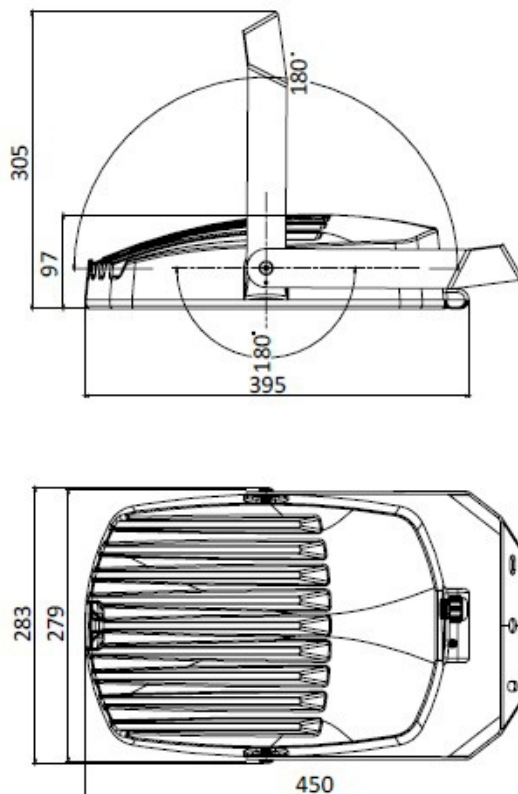

wysokiej wydajności. Idealny do oświetlenia fasad, ogrodów, centrów handlowych. Doskonale nadaje się również do oświetlenia ulic, parków i placów.

Wykonanie: : korpus i ramka z odlewu aluminium ze żłobieniami ułatwiającymi odprowadzanie ciepła. Malowane lakierem proszkowym termoutwardzalnym. Szyba hartowana 4 mm

Montaż: naścienny, do podłoża, uchwyt mocujący ze stali nierdzewnej w komplecie

Zasilanie: 230V

UWAGA: Zdjęcie poglądowe dla całej rodziny produktów.