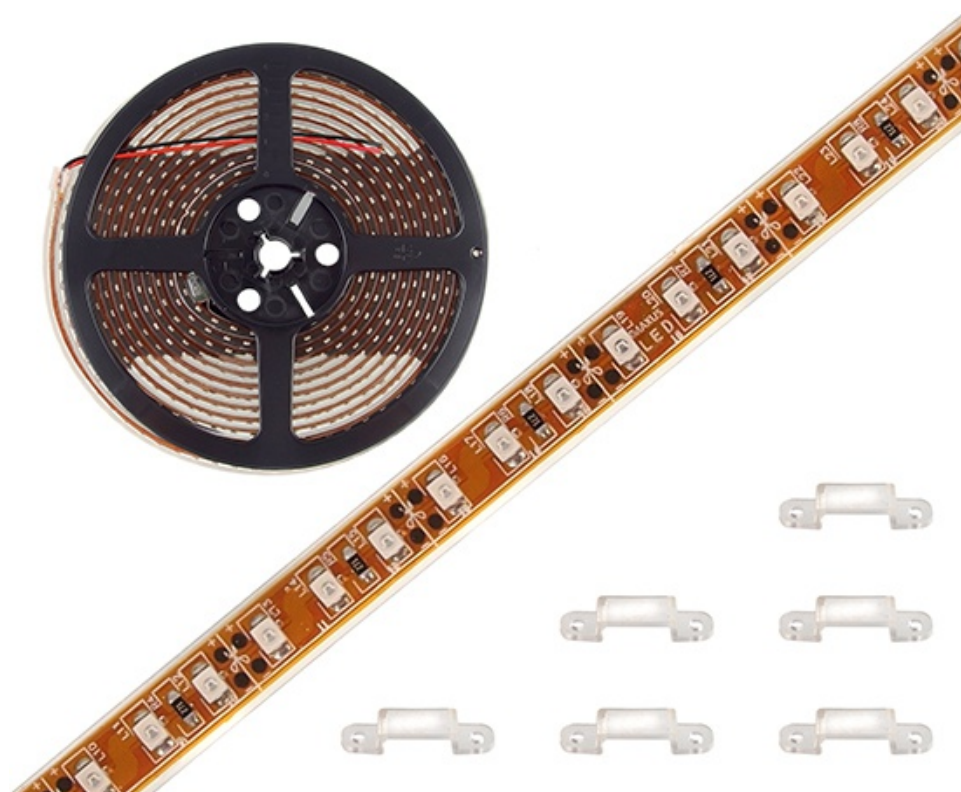

Taśma LED czerwona 600 LED 3528 IP68 12V

Kod ElektriKo: 52723

Dane techniczne:

- Strumień świetlny lampy [lm] **1200lm**
- Barwa światła **czerwona**
- Strumień świetlny lampy [lm] **1200lm**
- Barwa światła **czerwona**
- Źródło światła **LED**
- Stopień ochrony IP **IP68**
- Napięcie [V] **12V**
- Kąt rozsyłu światła **120°**

Taśma LED czerwona (623nm), 600LED 3528, 4A, 48W, 12V, 120°, 1200lm