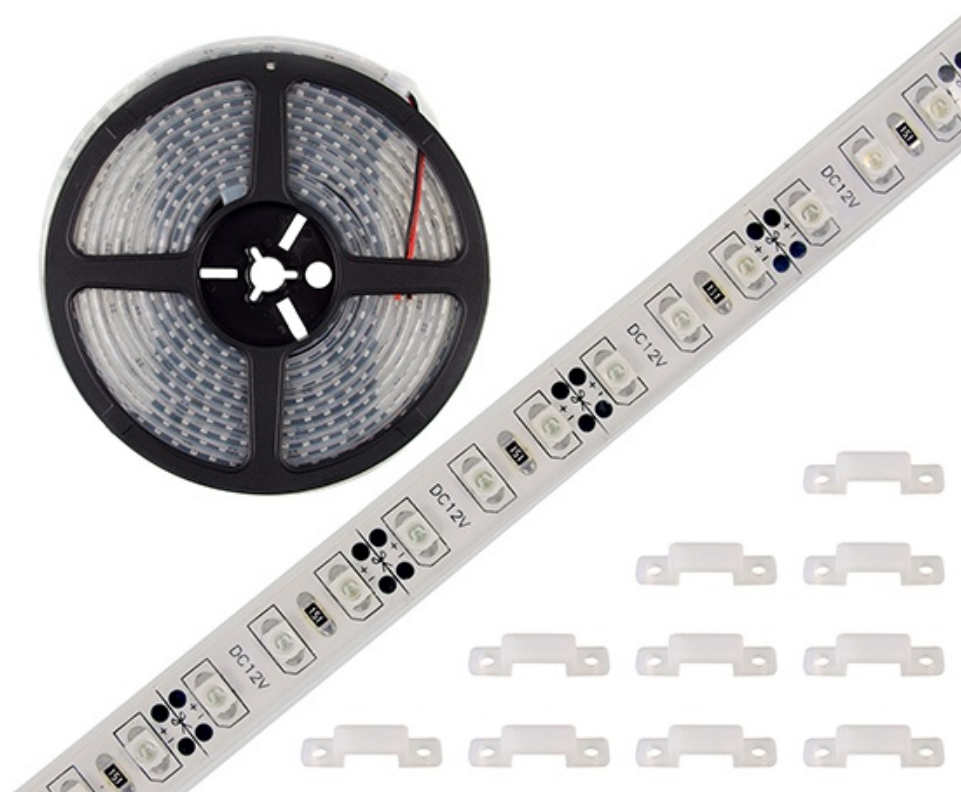

Taśma LED nieb. 600 LED 3528 IP68 12V

Kod ElektriKo: 52726

Dane techniczne:

- Strumień świetlny lampy [lm] **1000lm**
- Barwa światła **niebieska**
- Strumień świetlny lampy [lm] **1000lm**
- Barwa światła **niebieska**
- Źródło światła **LED**
- Stopień ochrony IP **IP68**
- Napięcie [V] **12V**
- Kąt rozsyłu światła **120°**

Taśma LED niebieska (463nm), 600LED 3528, 4A, 48W, 12V, 120°, 1000lm