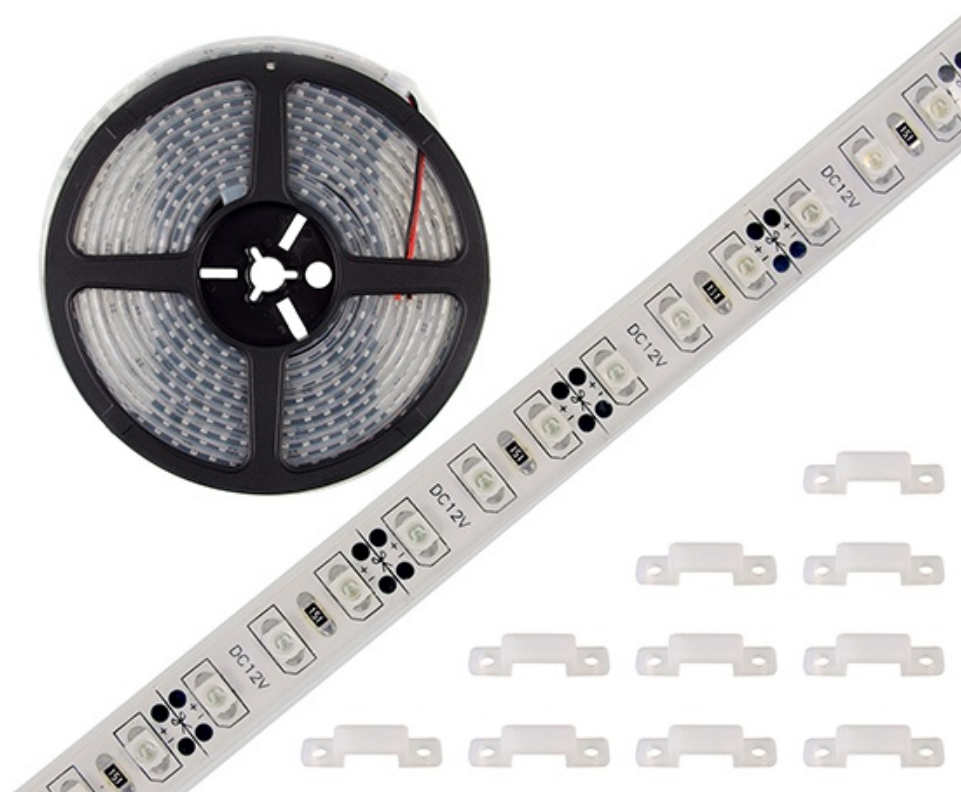

# Taśma LED żółta 600 LED 3528 IP68 12V

Kod ElektriKo: 52734

## Dane techniczne:

- Strumień świetlny lampy [lm] **1200lm**
- Barwa światła **żółta**
- Strumień świetlny lampy [lm] **1200lm**
- Barwa światła **żółta**
- Źródło światła **LED**
- Stopień ochrony IP **IP68**
- Napięcie [V] **12V**
- Kąt rozsyłu światła **120°**

Taśma LED żółta (587nm), 600LED 3528, 4A, 48W, 12V, 120°, 1200lm