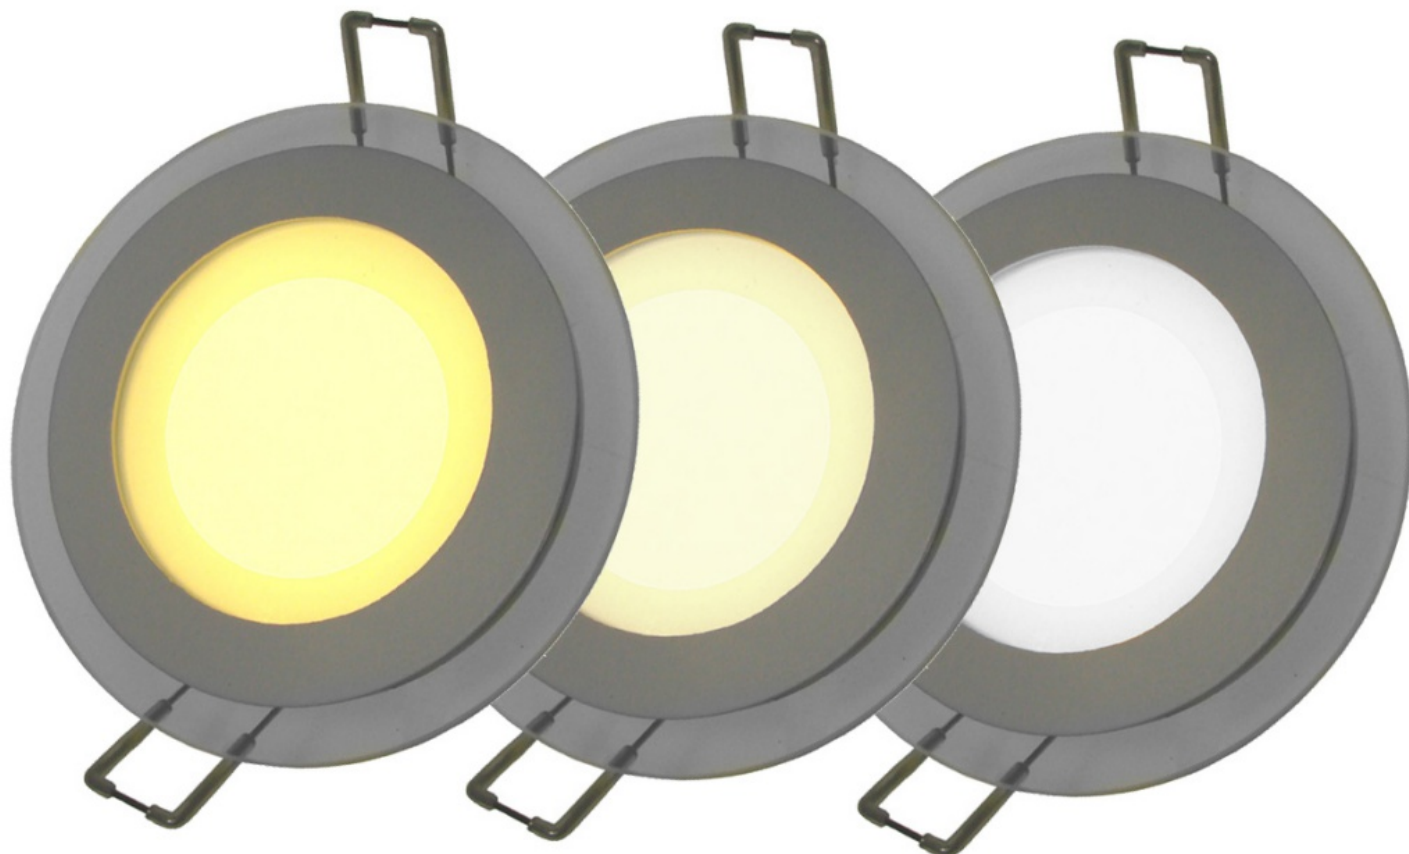

Downlight Led Bowl 6w 230v

Ciepły, zimny, dzienny

Kod ElektriKo: 53265 Kod Bowi: 53265

TRZY TRYBY ŚWIECENIA

Dane techniczne:

- Moc **6W**
- Strumień świetlny lampy [lm] **>480lm**
- Temperatura barwowa [K] **WW-DW-CW**
- Źródło światła **1xLED**
- Moc **6W**
- Strumień świetlny lampy [lm] **>480lm**
- Temperatura barwowa [K] **WW-DW-CW**
- Źródło światła **1xLED**
- Napięcie zasilania **230V AC**
- Zgodność z normami europejskimi (CE) **TAK**
- Źródło światła **LED SMD2835**
- Kolor **biały**
- Kąt rozsyłu światła **145°**

Wymiary: 98 × 35, otwór montażowy: Ø75

- Zasilacz w komplecie: jest
- Kolor obudowy: biały
- Materiał obudowy: stop aluminium
- Dyfuzor (klosz): mleczny
- Certyfikaty: CE, RoHS