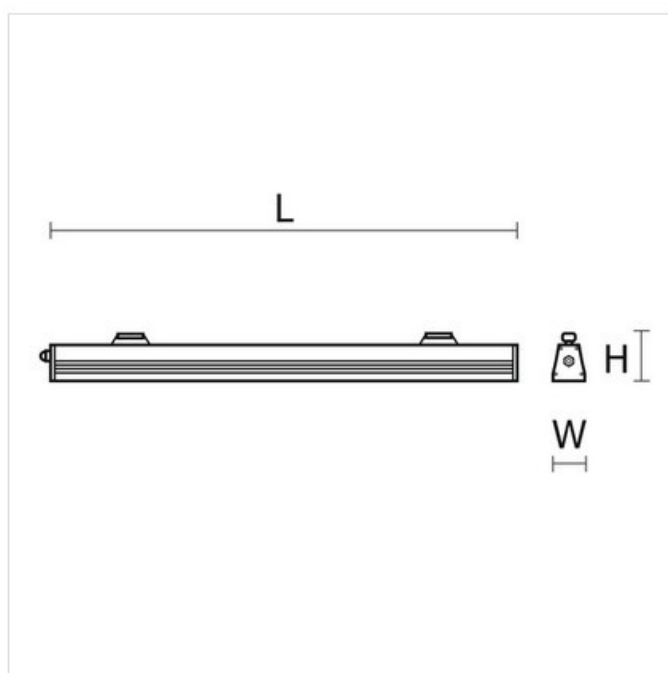

Oprawa Matrius Led Clear Ip65 1200 35w 4360lm 830 Lns Szary Std

Kod ElektriKo: 54303 Kod PXF: AJ008.2277.830.A000 / Px4010328

UWAGA: Zdjęcie poglądowe dla całej rodziny produktów.

Dane techniczne:

- Moc **45W**
- Strumień świetlny lampy [lm] **4495lm**
- Temperatura barwowa [K] **3000K**
- Kąt rozsyłu światła **40°**
- Waga **3.20**
- Moc **45W**
- Strumień świetlny lampy [lm] **4495lm**
- Temperatura barwowa [K] **3000K**
- Kąt rozsyłu światła **40°**
- Waga **3.20**
- Napięcie zasilania **230V**
- Klasa ochronności **I**
- Dopuszczenie montażu na powierzchniach normalnie palnych **TAK**
- Zgodność z normami europejskimi (CE) **TAK**
- Źródło światła **LED**
- Stopień ochrony IP **IP65**

- Źródło światła w komplecie **TAK**
- Rozsył światła **bezpośredni**

Nowoczesna, hermetyczna oprawa przemysłowa o wszechstronnym zastosowaniu. Idealnie sprawdzi się w oświetlaniu ciągów komunikacyjnych, stref magazynowych oraz wszelkiego typu pomieszczeń o charakterze industrialnym. MATRIUS wyposażony został w źródła LED najnowszej generacji zamknięte w estetycznej, aluminiowej obudowie o stopniu szczelności IP54. Łatwy montaż zapewnia płynna regulacja rozstawu mocowań.

Wykonanie: profil aluminiowy, przezroczysta płyta PC

Montaż: zwieszakowy, nastropowy

Zasilanie: 230 V

	L	W	H
PX4010152 35W	900	62	93
PX4010159 45W	1200	62	93
PX4010166 55W	1490	62	93
PX4010101 35W	900	62	93
PX4010108 45W	1200	62	93
PX4010115 55W	1490	62	93
PX4010201 35W	900	62	93
PX4010207 45W	1200	62	93
PX4010213 55W	1490	62	93
PX4010219 35W	900	62	93
PX4010225 45W	1200	62	93
PX4010231 55W	1490	62	93
PX4010321 35W	900	62	93
PX4010328 45W	900	62	93
PX4010335 55W	1200	62	93
PX4010342 35W	1200	62	93
PX4010349 45W	1490	62	93
PX4010356 55W	1490	62	93
PX4010363 35W	900	62	93
PX4010370 45W	900	62	93
PX4010377 55W	1200	62	93