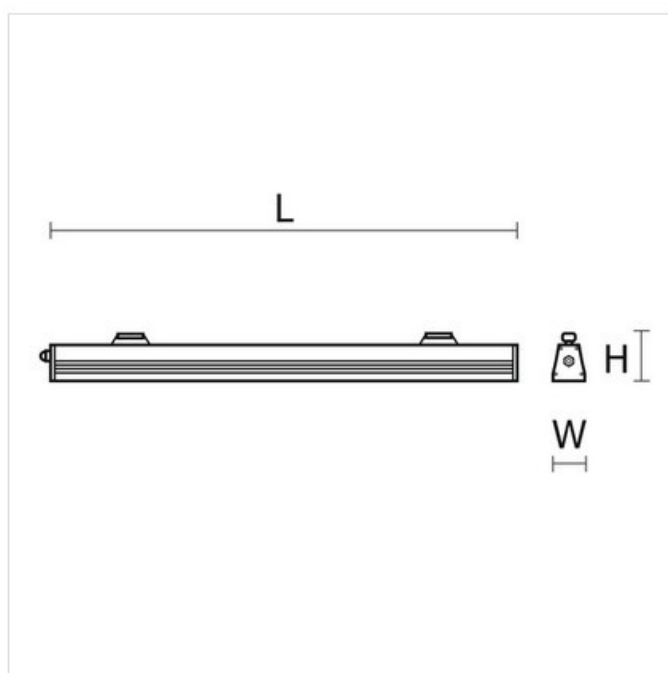

- Źródło światła w komplecie **TAK**
- Rozsył światła **bezpośredni**

Nowoczesna, hermetyczna oprawa przemysłowa o wszechstronnym zastosowaniu. Idealnie sprawdzi się w oświetlaniu ciągów komunikacyjnych, stref magazynowych oraz wszelkiego typu pomieszczeń o charakterze industrialnym. MATRIUS wyposażony został w źródła LED najnowszej generacji zamknięte w estetycznej, aluminiowej obudowie o stopniu szczelności IP54. Łatwy montaż zapewnia płynna regulacja rozstawu mocowań.

Wykonanie: profil aluminiowy, przezroczysta płyta PC

Montaż: zwieszakowy, nastropowy

Zasilanie: 230 V

	L	W	H
PX4010152 35W	900	62	93
PX4010159 45W	1200	62	93
PX4010166 55W	1490	62	93
PX4010101 35W	900	62	93
PX4010108 45W	1200	62	93
PX4010115 55W	1490	62	93
PX4010201 35W	900	62	93
PX4010207 45W	1200	62	93
PX4010213 55W	1490	62	93
PX4010219 35W	900	62	93
PX4010225 45W	1200	62	93
PX4010231 55W	1490	62	93
PX4010321 35W	900	62	93
PX4010328 45W	900	62	93
PX4010335 55W	1200	62	93
PX4010342 35W	1200	62	93
PX4010349 45W	1490	62	93
PX4010356 55W	1490	62	93
PX4010363 35W	900	62	93
PX4010370 45W	900	62	93
PX4010377 55W	1200	62	93

UWAGA: Zdjęcie poglądowe dla całej rodziny produktów.