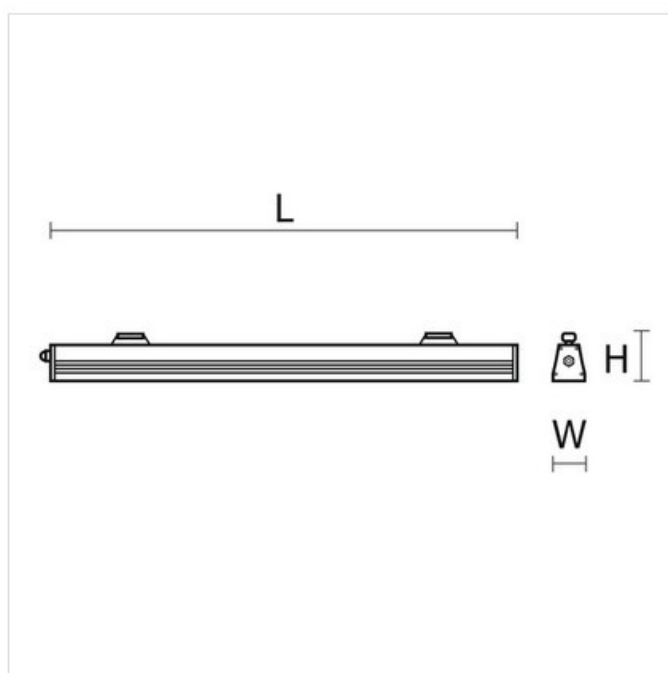

Oprawa Matrius Led Clear Ip65 1200 35w 4450lm 840 Lns Szary Std

Kod ElektriKo: 54305 Kod PXF: AJ008.2277.840.A000 / Px4010349

UWAGA: Zdjęcie poglądowe dla całej rodziny produktów.

Dane techniczne:

- Moc **45W**
- Strumień świetlny lampy [lm] **4635lm**
- Temperatura barwowa [K] **4000K**
- Kąt rozsyłu światła **40°**
- Waga **3.20**
- Moc **45W**
- Strumień świetlny lampy [lm] **4635lm**
- Temperatura barwowa [K] **4000K**
- Kąt rozsyłu światła **40°**
- Waga **3.20**
- Napięcie zasilania **230V**
- Klasa ochronności **I**
- Dopuszczenie montażu na powierzchniach normalnie palnych **TAK**
- Zgodność z normami europejskimi (CE) **TAK**
- Źródło światła **LED**
- Stopień ochrony IP **IP65**

- Źródło światła w komplecie **TAK**
- Rozsył światła **bezpośredni**

Nowoczesna, hermetyczna oprawa przemysłowa o wszechstronnym zastosowaniu. Idealnie sprawdzi się w oświetlaniu ciągów komunikacyjnych, stref magazynowych oraz wszelkiego typu pomieszczeń o charakterze industrialnym. MATRIUS wyposażony został w źródła LED najnowszej generacji zamknięte w estetycznej, aluminiowej obudowie o stopniu szczelności IP54. Łatwy montaż zapewnia płynna regulacja rozstawu mocowań.

Wykonanie: profil aluminiowy, przezroczysta płyta PC

Montaż: zwieszakowy, nastropowy

Zasilanie: 230 V

	L	W	H
PX4010152 35W	900	62	93
PX4010159 45W	1200	62	93
PX4010166 55W	1490	62	93
PX4010101 35W	900	62	93
PX4010108 45W	1200	62	93
PX4010115 55W	1490	62	93
PX4010201 35W	900	62	93
PX4010207 45W	1200	62	93
PX4010213 55W	1490	62	93
PX4010219 35W	900	62	93
PX4010225 45W	1200	62	93
PX4010231 55W	1490	62	93
PX4010321 35W	900	62	93
PX4010328 45W	900	62	93
PX4010335 55W	1200	62	93
PX4010342 35W	1200	62	93
PX4010349 45W	1490	62	93
PX4010356 55W	1490	62	93
PX4010363 35W	900	62	93
PX4010370 45W	900	62	93
PX4010377 55W	1200	62	93