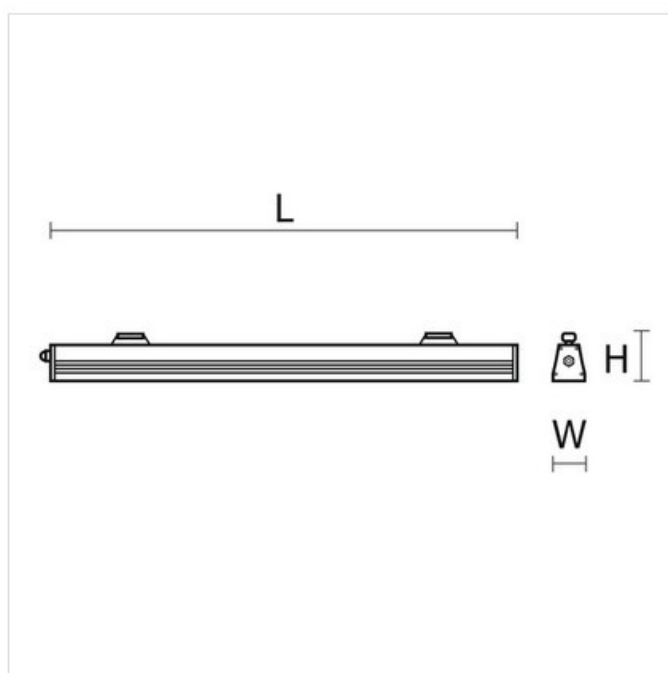

## Dane techniczne:

- Moc **45W**
- Strumień świetlny lampy [lm] **3657lm**
- Temperatura barwowa [K] **4000K**
- Kąt rozsyłu światła **45°**
- Waga **3.20**
- Moc **45W**
- Strumień świetlny lampy [lm] **3657lm**
- Temperatura barwowa [K] **4000K**
- Kąt rozsyłu światła **45°**
- Waga **3.20**
- Napięcie zasilania **230V**
- Klasa ochronności **I**
- Dopuszczenie montażu na powierzchniach normalnie palnych **TAK**
- Zgodność z normami europejskimi (CE) **TAK**
- Źródło światła **LED**
- Stopień ochrony IP **IP65**

**Wykonanie:** profil aluminiowy, przezroczysta płyta PC

**Montaż:** zwieszakowy, nastropowy

**Zasilanie:** 230 V

	L	W	H
PX4010152 35W	900	62	93
PX4010159 45W	1200	62	93
PX4010166 55W	1490	62	93
PX4010101 35W	900	62	93
PX4010108 45W	1200	62	93
PX4010115 55W	1490	62	93
PX4010201 35W	900	62	93
PX4010207 45W	1200	62	93
PX4010213 55W	1490	62	93
PX4010219 35W	900	62	93
PX4010225 45W	1200	62	93
PX4010231 55W	1490	62	93
PX4010321 35W	900	62	93
PX4010328 45W	900	62	93
PX4010335 55W	1200	62	93
PX4010342 35W	1200	62	93
PX4010349 45W	1490	62	93
PX4010356 55W	1490	62	93
PX4010363 35W	900	62	93
PX4010370 45W	900	62	93
PX4010377 55W	1200	62	93