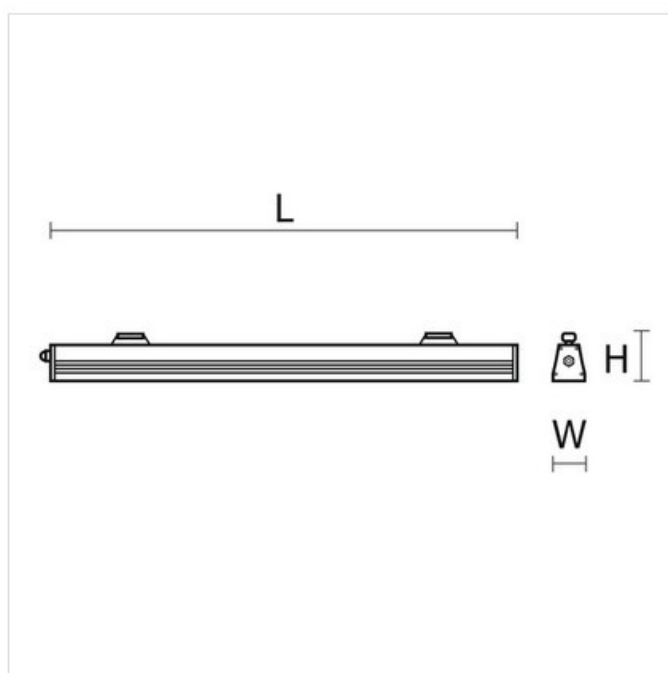

Oprawa Matrius Led Frosted Ip65 1490 43w 5130lm 830 Lns Szary Std

Kod ElektriKo: 54308 Kod PXF: AJ012.2277.830.A000 / Px4010377

UWAGA: Zdjęcie poglądowe dla całej rodziny produktów.

Dane techniczne:

- Moc **55W**
- Strumień świetlny lampy [lm] **4434lm**
- Temperatura barwowa [K] **3000K**
- Kąt rozsyłu światła **45°**
- Waga **4.27**
- Moc **55W**
- Strumień świetlny lampy [lm] **4434lm**
- Temperatura barwowa [K] **3000K**
- Kąt rozsyłu światła **45°**
- Waga **4.27**
- Napięcie zasilania **230V**
- Klasa ochronności **I**
- Dopuszczenie montażu na powierzchniach normalnie palnych **TAK**
- Zgodność z normami europejskimi (CE) **TAK**
- Źródło światła **LED**
- Stopień ochrony IP **IP65**

Wykonanie: profil aluminiowy, przezroczysta płyta PC

Montaż: zwieszakowy, nastropowy

Zasilanie: 230 V

| | L | W | H |
|---------------|------|----|----|
| PX4010152 35W | 900 | 62 | 93 |
| PX4010159 45W | 1200 | 62 | 93 |
| PX4010166 55W | 1490 | 62 | 93 |
| PX4010101 35W | 900 | 62 | 93 |
| PX4010108 45W | 1200 | 62 | 93 |
| PX4010115 55W | 1490 | 62 | 93 |
| PX4010201 35W | 900 | 62 | 93 |
| PX4010207 45W | 1200 | 62 | 93 |
| PX4010213 55W | 1490 | 62 | 93 |
| PX4010219 35W | 900 | 62 | 93 |
| PX4010225 45W | 1200 | 62 | 93 |
| PX4010231 55W | 1490 | 62 | 93 |
| PX4010321 35W | 900 | 62 | 93 |
| PX4010328 45W | 900 | 62 | 93 |
| PX4010335 55W | 1200 | 62 | 93 |
| PX4010342 35W | 1200 | 62 | 93 |
| PX4010349 45W | 1490 | 62 | 93 |
| PX4010356 55W | 1490 | 62 | 93 |
| PX4010363 35W | 900 | 62 | 93 |
| PX4010370 45W | 900 | 62 | 93 |
| PX4010377 55W | 1200 | 62 | 93 |