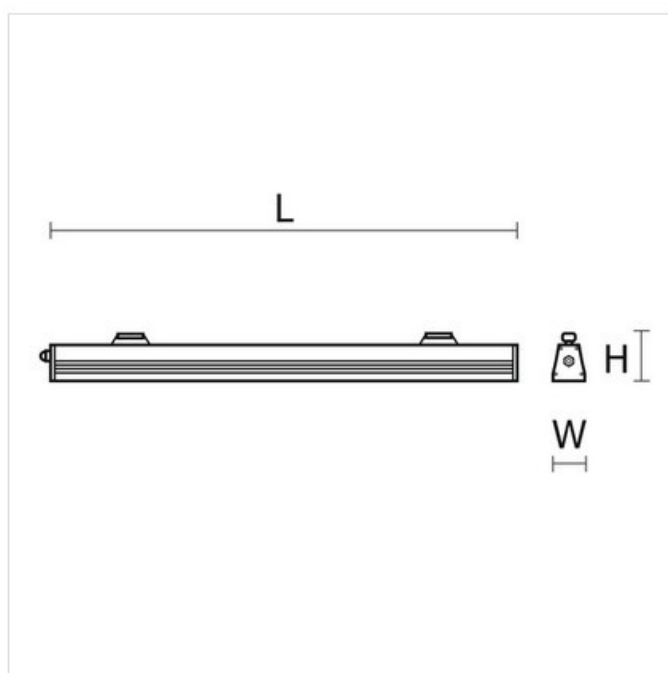

Oprawa Matrius Led Frosted Ip65 1490 43w 5130lm 830 Lns Szary Std

Kod ElektriKo: 54308 Kod PXF: AJ012.2277.830.A000 / Px4010377

UWAGA: Zdjęcie poglądowe dla całej rodziny produktów.

Dane techniczne:

- Moc **55W**
- Strumień świetlny lampy [lm] **4434lm**
- Temperatura barwowa [K] **3000K**
- Kąt rozsyłu światła **45°**
- Waga **4.27**
- Moc **55W**
- Strumień świetlny lampy [lm] **4434lm**
- Temperatura barwowa [K] **3000K**
- Kąt rozsyłu światła **45°**
- Waga **4.27**
- Napięcie zasilania **230V**
- Klasa ochronności **I**
- Dopuszczenie montażu na powierzchniach normalnie palnych **TAK**
- Zgodność z normami europejskimi (CE) **TAK**
- Źródło światła **LED**
- Stopień ochrony IP **IP65**

- Źródło światła w komplecie **TAK**
- Rozsył światła **bezpośredni**

Nowoczesna, hermetyczna oprawa przemysłowa o wszechstronnym zastosowaniu. Idealnie sprawdzi się w oświetlaniu ciągów komunikacyjnych, stref magazynowych oraz wszelkiego typu pomieszczeń o charakterze industrialnym. MATRIUS wyposażony został w źródła LED najnowszej generacji zamknięte w estetycznej, aluminiowej obudowie o stopniu szczelności IP54. Łatwy montaż zapewnia płynna regulacja rozstawu mocowań.

Wykonanie: profil aluminiowy, przezroczysta płyta PC

Montaż: zwieszakowy, nastropowy

Zasilanie: 230 V

	L	W	H
PX4010152 35W	900	62	93
PX4010159 45W	1200	62	93
PX4010166 55W	1490	62	93
PX4010101 35W	900	62	93
PX4010108 45W	1200	62	93
PX4010115 55W	1490	62	93
PX4010201 35W	900	62	93
PX4010207 45W	1200	62	93
PX4010213 55W	1490	62	93
PX4010219 35W	900	62	93
PX4010225 45W	1200	62	93
PX4010231 55W	1490	62	93
PX4010321 35W	900	62	93
PX4010328 45W	900	62	93
PX4010335 55W	1200	62	93
PX4010342 35W	1200	62	93
PX4010349 45W	1490	62	93
PX4010356 55W	1490	62	93
PX4010363 35W	900	62	93
PX4010370 45W	900	62	93
PX4010377 55W	1200	62	93