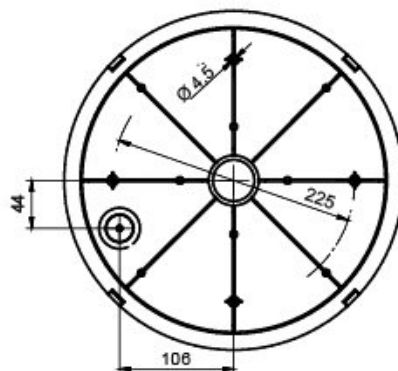

- Zgodność z normami europejskimi (CE) **TAK**
- Źródło światła **LED**
- Stopień ochrony IP **IP54**
- Rozsył światła **bezpośredni**

Nowoczesna plafoniera MODENA MINI stanowi rozszerzenie oferty rodziny MODENA. Wysokie walory estetyczne i ponadstandardowe parametry: odporność na warunki zewnętrzne i działanie promieni UV. Oprawa wykonana w podwyższonym stopniu szczelności IP54. Wersje z modułem awaryjnym - z informacją "AW 3H". Możliwość zastosowania czujnika ruchu, czujnika światła dziennego.

W oprawie zastosowano diody LED renomowanych producentów. Wysokiej jakości zasilacz zapewnia wysoką wartość współczynnika mocy.

Wykonanie:

- wersja biała: podstawa i klosz z białego poliwęglanu PC ze stabilizacją UV chroniąca przed żółknięciem

Montaż: nastropowy lub ścienny

Zasilanie: 230 V

UWAGA: Zdjęcie poglądowe dla całej rodziny produktów.