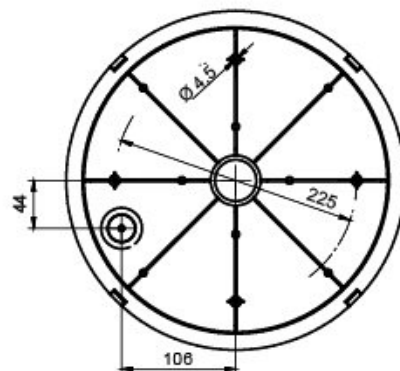

- Zgodność z normami europejskimi (CE) **TAK**
- Źródło światła **LED**
- Stopień ochrony IP **IP54**
- Rozsył światła **bezpośredni**

Nowoczesna plafoniera MODENA MINI stanowi rozszerzenie oferty rodziny MODENA. Wysokie walory estetyczne i ponadstandardowe parametry: odporność na warunki zewnętrzne i działanie promieni UV. Oprawa wykonana w podwyższonym stopniu szczelności IP54. Wersje z modułem awaryjnym - z informacją "AW 3H". Możliwość zastosowania czujnika ruchu, czujnika światła dziennego.

W oprawie zastosowano diody LED renomowanych producentów. Wysokiej jakości zasilacz zapewnia wysoką wartość współczynnika mocy.

Wykonanie:

- wersja biała: podstawa i klosz z białego poliwęglanu PC ze stabilizacją UV chroniąca przed żółknięciem

Montaż: nastropowy lub ścienny

Zasilanie: 230 V

UWAGA: Zdjęcie poglądowe dla całej rodziny produktów.