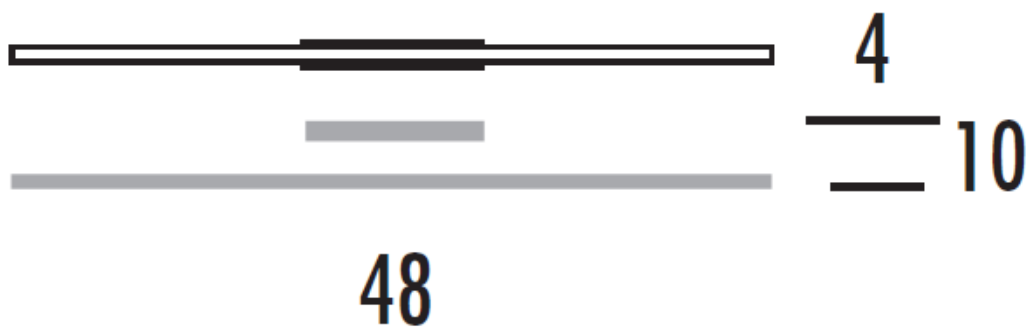

Kinkiet KRESKA LED 50 chrom

Kod ElektriKo: 55158 Kod Elmarco: KRESKA LED 50 chrom

UWAGA: Zdjęcie poglądowe dla całej rodziny produktów.

Dane techniczne:

- Kolor **chrom**
- Kolor **chrom**
- Napięcie zasilania **230V**
- Źródło światła **LED integralny**
- Stopień ochrony IP **IP20**
- Wysokość **4cm**
- Szerokość **50cm**
- Głębokość **10cm**
- Moc **12W**

KRESKA to nowoczesna oprawa o geometrycznym kształcie, wykonana z metalowych profili prostokątnych w kolorze inox lub chrom. Źródło LED jest w komplecie.

UWAGA: Zdjęcie poglądowe dla całej rodziny produktów.