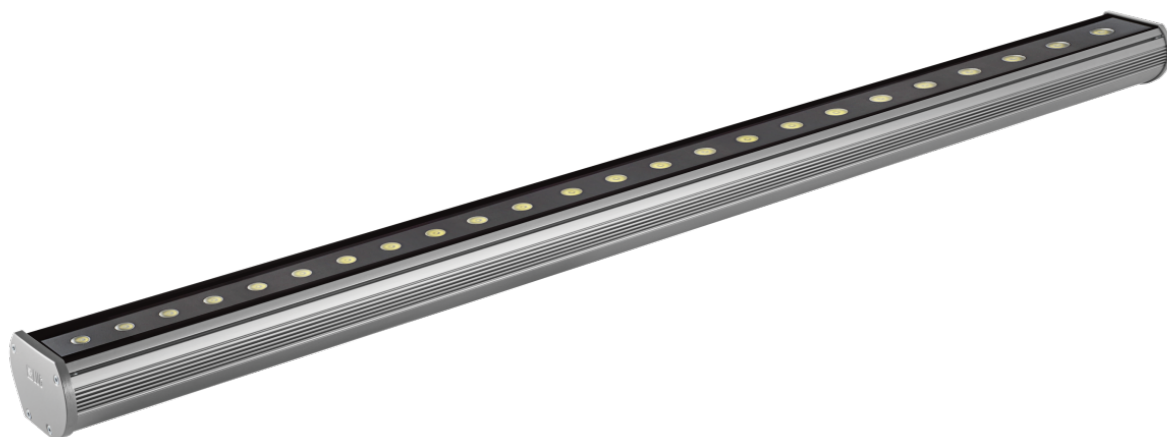

Kinkiet dekoracyjny Modena 1200 Led Ed 28w Amber Ip66 10 Szary

Kod ElektriKo: 55224 Kod LUG: 140082.5L0461.02

Dane techniczne:

- Moc **24x1W**
- Kolor **amber**
- Kąt rozsyłu światła **10°**
- Moc **24x1W**
- Kolor **amber**
- Kąt rozsyłu światła **10°**
- rodzaj_zrodla_swiatla_LED źródło światła LED
- ikona_ce zgodność z normą europejską (CE)
- ikona_gost zgodność z normami rosyjskimi (GOST)