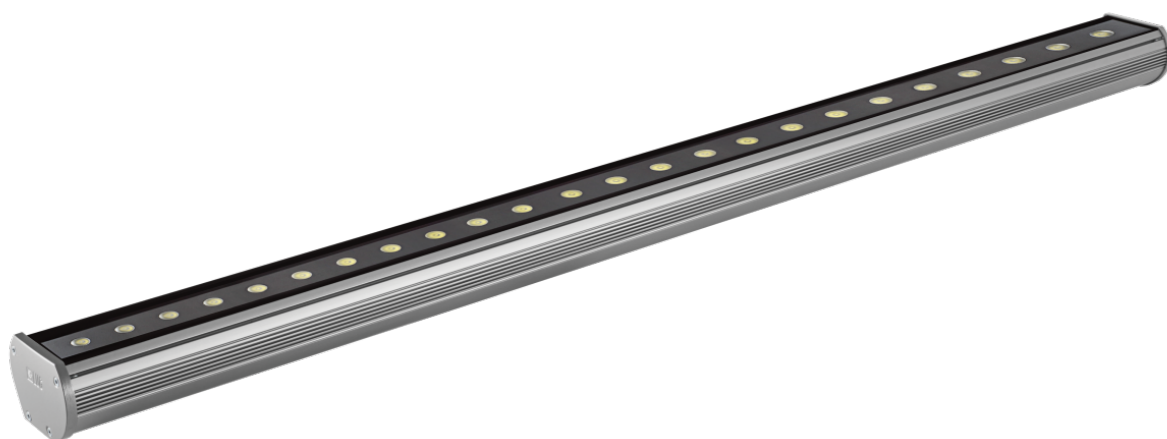

Kinkiet dekoracyjny Modena 1200 Led Ed 28w Amber Ip66 45 Szary

Kod ElektriKo: 55226 Kod LUG: 140082.5L0461.05

Dane techniczne:

- Moc **24x1W**
- Kolor **amber**
- Kąt rozsyłu światła **45°**
- Moc **24x1W**
- Kolor **amber**
- Kąt rozsyłu światła **45°**
- rodzaj_zrodla_swiatla_LED źródło światła LED
- ikona_ce zgodność z normą europejską (CE)
- ikona_gost zgodność z normami rosyjskimi (GOST)

Charakterystyka

dekoracyjny kinkiet architektoniczny IP65 do stosowania wewnątrz i na zewnątrz, wyposażony w wysokiej jakości źródła światła LED

Opis techniczny

obudowa oprawy z aluminium w kolorze szarym, śruby ze stali nierdzewnej, oprawa dostępna w czterech długościach: 300, 600, 900, 1200 mm; dzięki zastosowaniu nowoczesnej i energooszczędnej technologii LED oprawa jest sygnowana marką ECOLUG, diody LED w jednym z 4 kolorów: biały (3000K, 6000K), czerwony, zielony, niebieski

Zastosowanie

dekoracyjne podświetlenie elewacji budynków; wnętrza centrów handlowych, hoteli, centrów szkoleniowych, sal konferencyjnych, restauracji, korytarze, biura, muzea

Montaż

do ściany lub innej powierzchni pionowej przy pomocy regulowanego uchwyty

Wymiary

Kod	WymiaryLxWxHxD [mm]	Masa[kg]		
140082.5L01X1.0X	312 205 90 66	1,3		
140082.5L02X1.0X	612 205 90 66	2,2		
140082.5L03X1.0X	912 205 90 66	3,1		
140082.5L04X1.0X	1212 205 90 66	4,0		
140082.5L01	1.0			
			Kąt świecenia	
			2	10°
			3	22°
			4	45°
			7	40x15°
			8	15x40°
				Kolor LED
1				biały 3000K
2				biały 6000K
3				czerwony
4				zielony
5				niebieski
6				bursztynowy