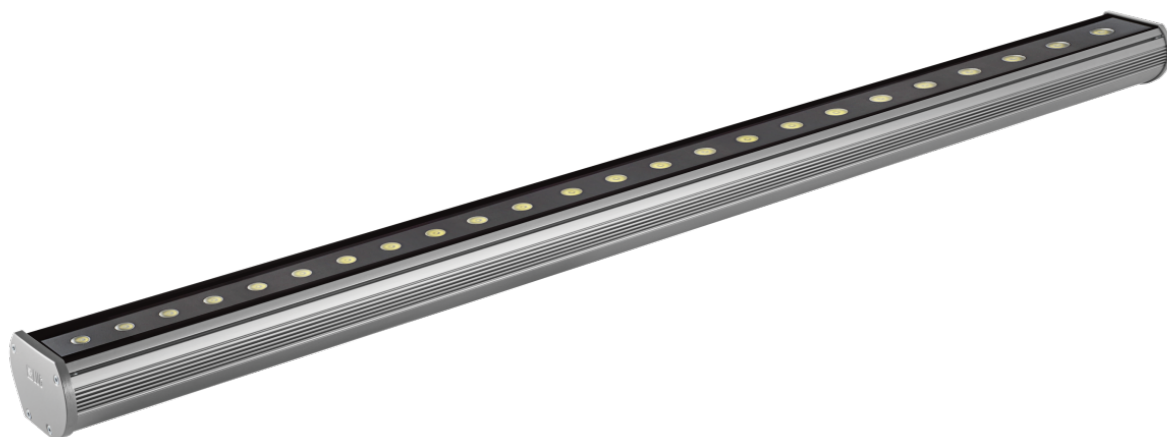

Kinkiet dekoracyjny Modena 1200 Led Ed 28w Amber Ip66 40x15 Szary

Kod ElektriKo: 55227 Kod LUG: 140082.5L0461.07

Dane techniczne:

- Moc **24x1W**
- Kolor **amber**
- Kąt rozsyłu światła **40x15°**
- Moc **24x1W**
- Kolor **amber**
- Kąt rozsyłu światła **40x15°**
- rodzaj_zrodla_swiatla_LED źródło światła LED
- ikona_ce zgodność z normą europejską (CE)
- ikona_gost zgodność z normami rosyjskimi (GOST)