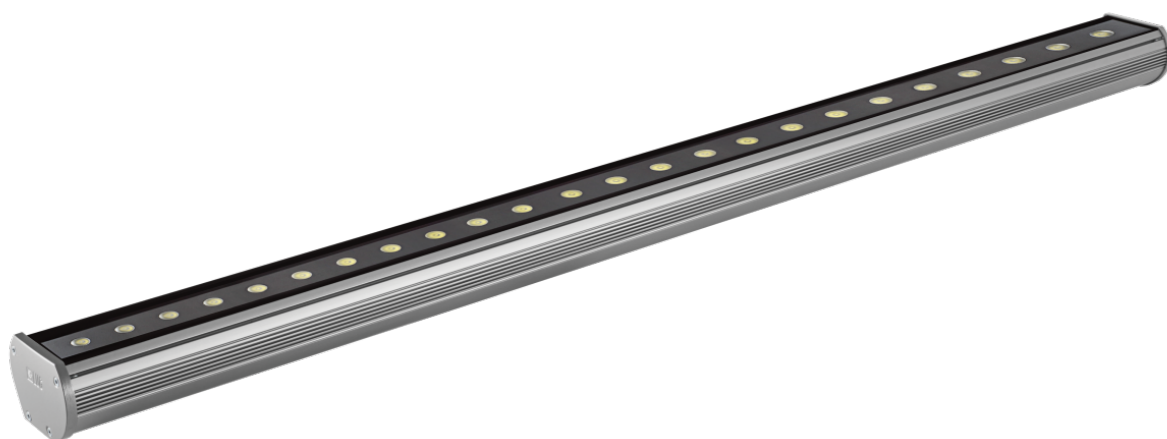

Kinkiet dekoracyjny Modena 1200 Led Ed 28w Amber Ip66 15x40 Szary

Kod ElektriKo: 55228 Kod LUG: 140082.5L0461.08

Dane techniczne:

- Moc **24x1W**
- Kolor **amber**
- Kąt rozsyłu światła **15x40°**
- Moc **24x1W**
- Kolor **amber**
- Kąt rozsyłu światła **15x40°**
- rodzaj_zrodla_swiatla_LED źródło światła LED
- ikona_ce zgodność z normą europejską (CE)
- ikona_gost zgodność z normami rosyjskimi (GOST)

Charakterystyka

dekoracyjny kinkiet architektoniczny IP65 do stosowania wewnątrz i na zewnątrz, wyposażony w wysokiej jakości źródła światła LED

Opis techniczny

obudowa oprawy z aluminium w kolorze szarym, śruby ze stali nierdzewnej, oprawa dostępna w czterech długościach: 300, 600, 900, 1200 mm; dzięki zastosowaniu nowoczesnej i energooszczędnej technologii LED oprawa jest sygnowana marką ECOLUG, diody LED w jednym z 4 kolorów: biały (3000K, 6000K), czerwony, zielony, niebieski

Zastosowanie

dekoracyjne podświetlenie elewacji budynków; wnętrza centrów handlowych, hoteli, centrów szkoleniowych, sal konferencyjnych, restauracji, korytarze, biura, muzea

Montaż

do ściany lub innej powierzchni pionowej przy pomocy regulowanego uchwyty

Wymiary

Kod	WymiaryLxWxHxD [mm]	Masa[kg]		
140082.5L01X1.0X	312 205 90 66	1,3		
140082.5L02X1.0X	612 205 90 66	2,2		
140082.5L03X1.0X	912 205 90 66	3,1		
140082.5L04X1.0X	1212 205 90 66	4,0		
140082.5L01	1.0			
			Kąt świecenia	
			2	10°
			3	22°
			4	45°
			7	40x15°
			8	15x40°
				Kolor LED
1				biały 3000K
2				biały 6000K
3				czerwony
4				zielony
5				niebieski
6				bursztynowy