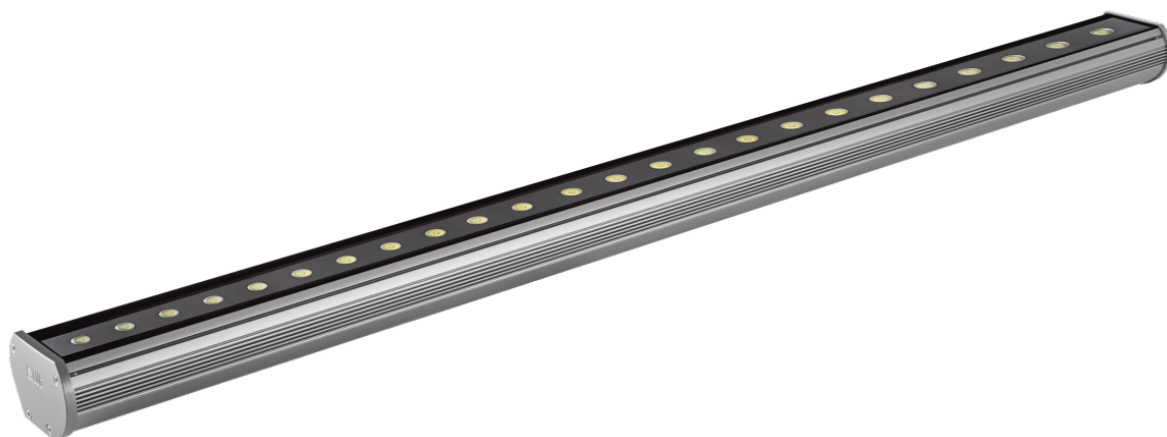

Kinkiet dekoracyjny Modena 1200 Led Ed 28w Czerwony Ip66 10 Szary

Kod ElektriKo: 55229 Kod LUG: 140082.5L0431.02

Dane techniczne:

- Moc **24x1W**
- Barwa światła **czerwona**
- Kolor **szary**
- Kąt rozsyłu światła **10°**
- Moc **24x1W**
- Barwa światła **czerwona**
- Kolor **szary**
- Kąt rozsyłu światła **10°**
- rodzaj_zrodla_swiatla_LED **źródło światła LED**

Charakterystyka

dekoracyjny kinkiet architektoniczny IP65 do stosowania wewnątrz i na zewnątrz, wyposażony w wysokiej jakości źródła światła LED

Opis techniczny

obudowa oprawy z aluminium w kolorze szarym, śruby ze stali nierdzewnej, oprawa dostępna w czterech długościach: 300, 600, 900, 1200 mm; dzięki zastosowaniu nowoczesnej i energooszczędnej technologii LED oprawa jest sygnowana marką ECOLUG, diody LED w jednym z 4 kolorów: biały (3000K, 6000K), czerwony, zielony, niebieski

Zastosowanie

dekoracyjne podświetlenie elewacji budynków; wnętrza centrów handlowych, hoteli, centrów szkoleniowych, sal konferencyjnych, restauracji, korytarze, biura, muzea

Montaż

do ściany lub innej powierzchni pionowej przy pomocy regulowanego uchwyty

Wymiary

Kod		WymiaryLxWxHxD [mm]		Masa[kg]
140082.5L01X1.0X		312 205 90 66		1,3
140082.5L02X1.0X		612 205 90 66		2,2
140082.5L03X1.0X		912 205 90 66		3,1
140082.5L04X1.0X		1212 205 90 66		4,0
140082.5L01	X	1.0	X	
				Kąt świecenia
			2	10°
			3	22°
			4	45°
			7	40x15°
			8	15x40°
		Kolor LED		
	1	biały 3000K		
	2	biały 6000K		
	3	czerwony		
	4	zielony		
	5	niebieski		
	6	bursztynowy		