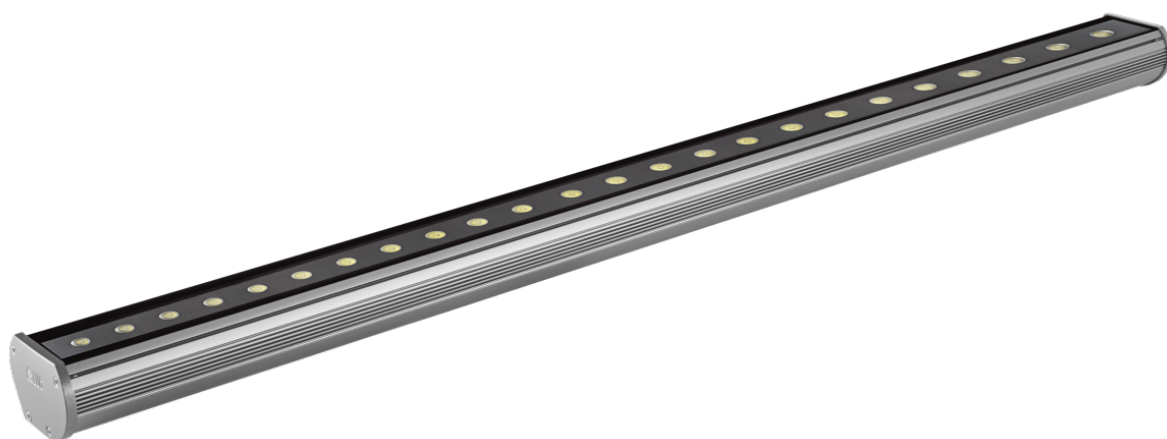

Kinkiet dekoracyjny Modena 1200 Led Ed 28w Czerwony Ip66 45 Szary

Kod ElektriKo: 55230 Kod LUG: 140082.5L0431.05

Dane techniczne:

- Moc **24x1W**
- Barwa światła **czerwona**
- Kolor **szary**
- Kąt rozsyłu światła **45°**
- Moc **24x1W**
- Barwa światła **czerwona**
- Kolor **szary**
- Kąt rozsyłu światła **45°**
- rodzaj_zrodla_swiatla_LED **źródło światła LED**

Charakterystyka

dekoracyjny kinkiet architektoniczny IP65 do stosowania wewnątrz i na zewnątrz, wyposażony w wysokiej jakości źródła światła LED

Opis techniczny

obudowa oprawy z aluminium w kolorze szarym, śruby ze stali nierdzewnej, oprawa dostępna w czterech długościach: 300, 600, 900, 1200 mm; dzięki zastosowaniu nowoczesnej i energooszczędnej technologii LED oprawa jest sygnowana marką ECOLUG, diody LED w jednym z 4 kolorów: biały (3000K, 6000K), czerwony, zielony, niebieski

Zastosowanie

dekoracyjne podświetlenie elewacji budynków; wnętrza centrów handlowych, hoteli, centrów szkoleniowych, sal konferencyjnych, restauracji, korytarze, biura, muzea

Montaż

do ściany lub innej powierzchni pionowej przy pomocy regulowanego uchwyty

Wymiary

Kod		WymiaryLxWxHxD [mm]		Masa[kg]
140082.5L01X1.0X		312 205 90 66		1,3
140082.5L02X1.0X		612 205 90 66		2,2
140082.5L03X1.0X		912 205 90 66		3,1
140082.5L04X1.0X		1212 205 90 66		4,0
140082.5L01	X	1.0	X	
				Kąt świecenia
			2	10°
			3	22°
			4	45°
			7	40x15°
			8	15x40°
		Kolor LED		
	1	biały 3000K		
	2	biały 6000K		
	3	czerwony		
	4	zielony		
	5	niebieski		
	6	bursztynowy		