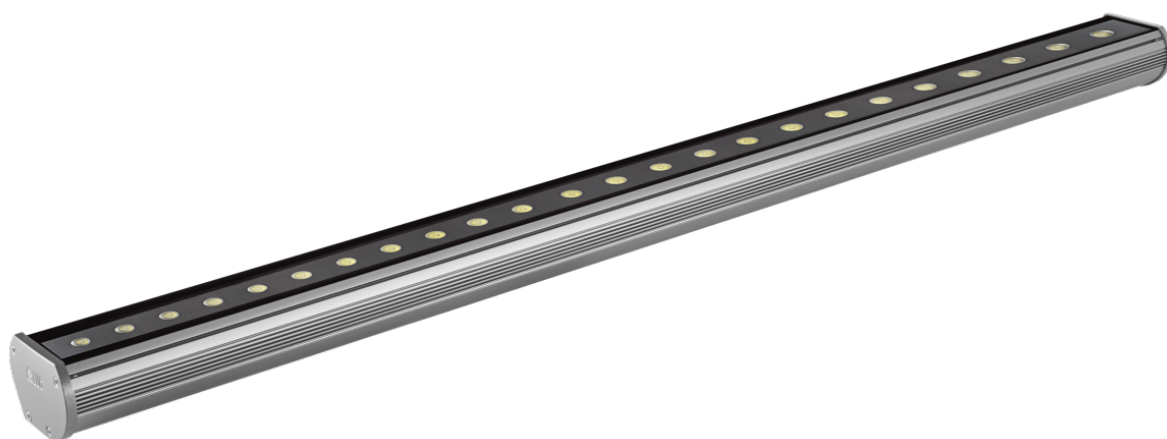

Kinkiet dekoracyjny Modena 1200 Led Ed 28w Czerwony Ip66 40x15 Szary

Kod ElektriKo: 55231 Kod LUG: 140082.5L0431.07

Dane techniczne:

- Moc **24x1W**
- Barwa światła **czerwona**
- Kolor **szary**
- Kąt rozsyłu światła **40x15°**
- Moc **24x1W**
- Barwa światła **czerwona**
- Kolor **szary**
- Kąt rozsyłu światła **40x15°**
- rodzaj_zrodla_swiatla_LED **źródło światła LED**

Charakterystyka

dekoracyjny kinkiet architektoniczny IP65 do stosowania wewnątrz i na zewnątrz, wyposażony w wysokiej jakości źródła światła LED

Opis techniczny

obudowa oprawy z aluminium w kolorze szarym, śruby ze stali nierdzewnej, oprawa dostępna w czterech długościach: 300, 600, 900, 1200 mm; dzięki zastosowaniu nowoczesnej i energooszczędnej technologii LED oprawa jest sygnowana marką ECOLUG, diody LED w jednym z 4 kolorów: biały (3000K, 6000K), czerwony, zielony, niebieski

Zastosowanie

dekoracyjne podświetlenie elewacji budynków; wnętrza centrów handlowych, hoteli, centrów szkoleniowych, sal konferencyjnych, restauracji, korytarze, biura, muzea

Montaż

do ściany lub innej powierzchni pionowej przy pomocy regulowanego uchwyty

Wymiary

Kod		WymiaryLxWxHxD [mm]		Masa[kg]
140082.5L01X1.0X		312 205 90 66		1,3
140082.5L02X1.0X		612 205 90 66		2,2
140082.5L03X1.0X		912 205 90 66		3,1
140082.5L04X1.0X		1212 205 90 66		4,0
140082.5L01	X	1.0	X	
				Kąt świecenia
			2	10°
			3	22°
			4	45°
			7	40x15°
			8	15x40°
		Kolor LED		
	1	biały 3000K		
	2	biały 6000K		
	3	czerwony		
	4	zielony		
	5	niebieski		
	6	bursztynowy		