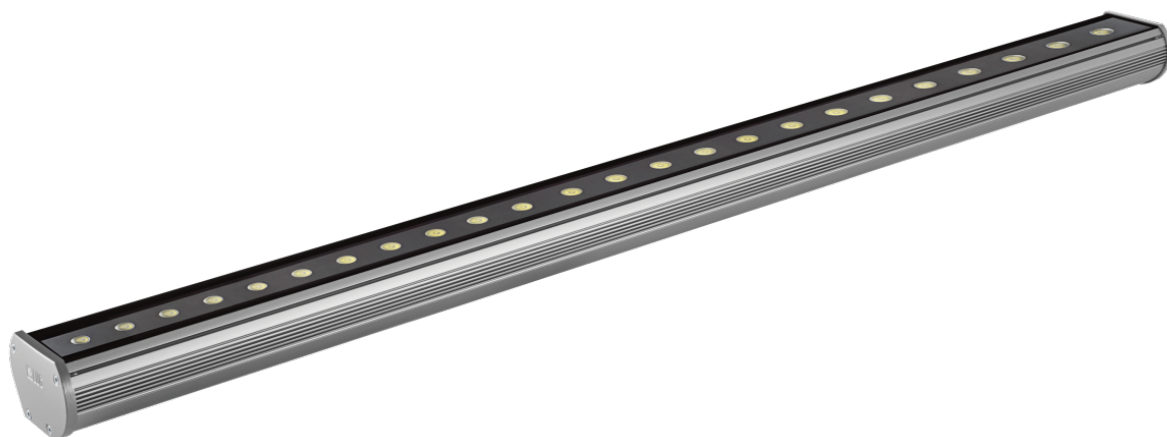

Kinkiet dekoracyjny Modena 1200 Led Ed 28w Zielony Ip66 10 Szary

Kod ElektriKo: 55233 Kod LUG: 140082.5L0441.02

Dane techniczne:

- Moc **24x1W**
- Barwa światła **zielona**
- Kolor **szary**
- Kąt rozsyłu światła **10°**
- Moc **24x1W**
- Barwa światła **zielona**
- Kolor **szary**
- Kąt rozsyłu światła **10°**
- rodzaj_zrodla_swiatla_LED **źródło światła LED**

Charakterystyka

dekoracyjny kinkiet architektoniczny IP65 do stosowania wewnątrz i na zewnątrz, wyposażony w wysokiej jakości źródła światła LED

Opis techniczny

obudowa oprawy z aluminium w kolorze szarym, śruby ze stali nierdzewnej, oprawa dostępna w czterech długościach: 300, 600, 900, 1200 mm; dzięki zastosowaniu nowoczesnej i energooszczędnej technologii LED oprawa jest sygnowana marką ECOLUG, diody LED w jednym z 4 kolorów: biały (3000K, 6000K), czerwony, zielony, niebieski

Zastosowanie

dekoracyjne podświetlenie elewacji budynków; wnętrza centrów handlowych, hoteli, centrów szkoleniowych, sal konferencyjnych, restauracji, korytarze, biura, muzea

Montaż

do ściany lub innej powierzchni pionowej przy pomocy regulowanego uchwyty

Wymiary

Kod	WymiaryLxWxHxD [mm]	Masa[kg]	Kąt świecenia
140082.5L01X1.0X	312 205 90 66	1,3	10°
140082.5L02X1.0X	612 205 90 66	2,2	22°
140082.5L03X1.0X	912 205 90 66	3,1	45°
140082.5L04X1.0X	1212 205 90 66	4,0	40x15°
140082.5L01	1.0		15x40°
			2
			3
			4
			7
			8
	Kolor LED		
1	biały 3000K		
2	biały 6000K		
3	czerwony		
4	zielony		
5	niebieski		
6	bursztynowy		