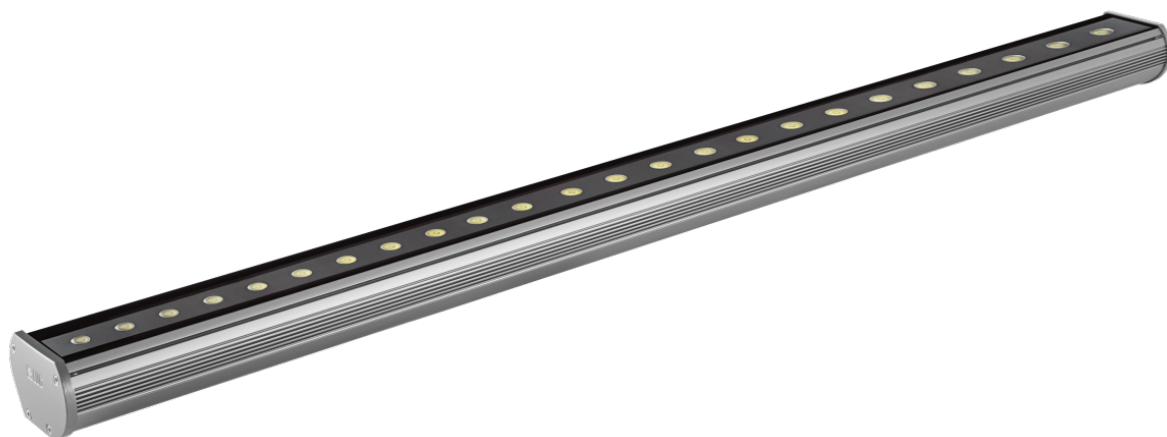

Kinkiet dekoracyjny Modena 1200 Led Ed 28w Zielony Ip66 22 Szary

Kod ElektriKo: 55234 Kod LUG: 140082.5L0441.03

Dane techniczne:

- Moc **24x1W**
- Barwa światła **zielona**
- Kolor **szary**
- Kąt rozsyłu światła **22°**
- Moc **24x1W**
- Barwa światła **zielona**
- Kolor **szary**
- Kąt rozsyłu światła **22°**
- rodzaj_zrodla_swiatla_LED **źródło światła LED**

Charakterystyka

dekoracyjny kinkiet architektoniczny IP65 do stosowania wewnątrz i na zewnątrz, wyposażony w wysokiej jakości źródła światła LED

Opis techniczny

obudowa oprawy z aluminium w kolorze szarym, śruby ze stali nierdzewnej, oprawa dostępna w czterech długościach: 300, 600, 900, 1200 mm; dzięki zastosowaniu nowoczesnej i energooszczędnej technologii LED oprawa jest sygnowana marką ECOLUG, diody LED w jednym z 4 kolorów: biały (3000K, 6000K), czerwony, zielony, niebieski

Zastosowanie

dekoracyjne podświetlenie elewacji budynków; wnętrza centrów handlowych, hoteli, centrów szkoleniowych, sal konferencyjnych, restauracji, korytarze, biura, muzea

Montaż

do ściany lub innej powierzchni pionowej przy pomocy regulowanego uchwyty

Wymiary

Kod		WymiaryLxWxHxD [mm]		Masa[kg]
140082.5L01X1.0X		312 205 90 66		1,3
140082.5L02X1.0X		612 205 90 66		2,2
140082.5L03X1.0X		912 205 90 66		3,1
140082.5L04X1.0X		1212 205 90 66		4,0
140082.5L01	X	1.0	X	
				Kąt świecenia
			2	10°
			3	22°
			4	45°
			7	40x15°
			8	15x40°
		Kolor LED		
	1	biały 3000K		
	2	biały 6000K		
	3	czerwony		
	4	zielony		
	5	niebieski		
	6	bursztynowy		