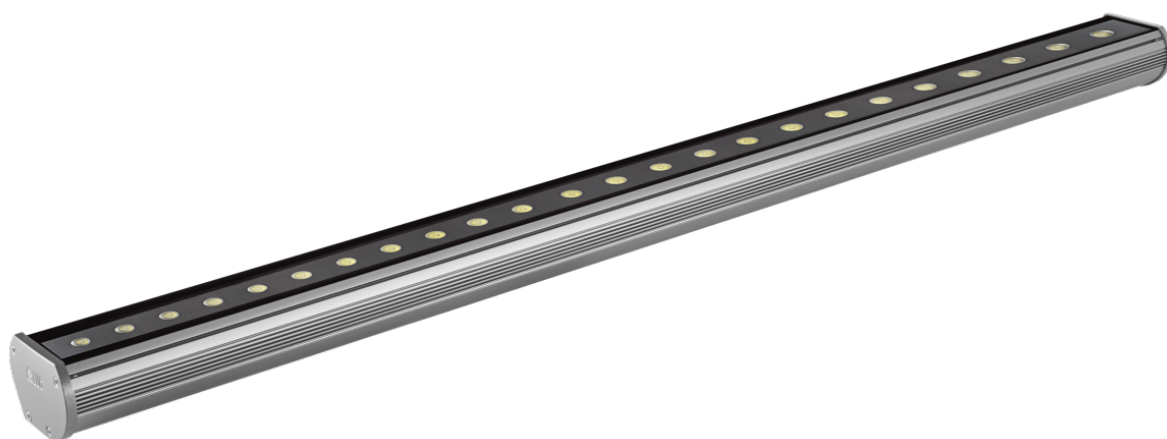

# Kinkiet dekoracyjny Modena 1200 Led Ed 28w Zielony Ip66 45 Szary

Kod ElektriKo: 55235 Kod LUG: 140082.5L0441.05

## Dane techniczne:

- Moc **24x1W**
- Barwa światła **zielona**
- Kolor **szary**
- Kąt rozsyłu światła **45°**
- Moc **24x1W**
- Barwa światła **zielona**
- Kolor **szary**
- Kąt rozsyłu światła **45°**
- rodzaj\_zrodla\_swiatla\_LED **źródło światła LED**

## Charakterystyka

dekoracyjny kinkiet architektoniczny IP65 do stosowania wewnątrz i na zewnątrz, wyposażony w wysokiej jakości źródła światła LED

## Opis techniczny

obudowa oprawy z aluminium w kolorze szarym, śruby ze stali nierdzewnej, oprawa dostępna w czterech długościach: 300, 600, 900, 1200 mm; dzięki zastosowaniu nowoczesnej i energooszczędnej technologii LED oprawa jest sygnowana marką ECOLUG, diody LED w jednym z 4 kolorów: biały (3000K, 6000K), czerwony, zielony, niebieski