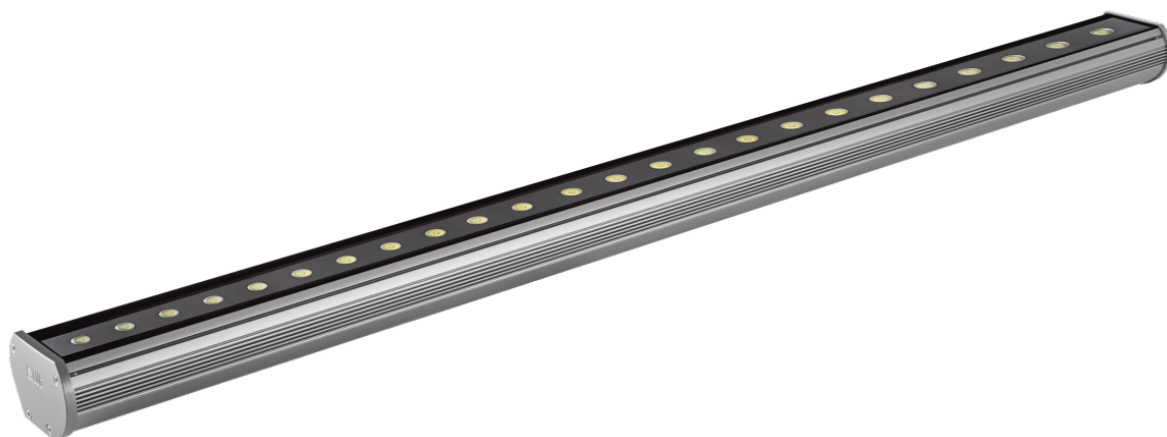

# Kinkiet dekoracyjny Modena 1200 Led Ed 28w Zielony Ip66 40x15 Szary

Kod ElektriKo: 55236 Kod LUG: 140082.5L0441.07

## Dane techniczne:

- Moc **24x1W**
- Barwa światła **zielona**
- Kolor **szary**
- Kąt rozsyłu światła **40x15°**
- Moc **24x1W**
- Barwa światła **zielona**
- Kolor **szary**
- Kąt rozsyłu światła **40x15°**
- rodzaj\_zrodla\_swiatla\_LED **źródło światła LED**

## Charakterystyka

dekoracyjny kinkiet architektoniczny IP65 do stosowania wewnątrz i na zewnątrz, wyposażony w wysokiej jakości źródła światła LED

## Opis techniczny

obudowa oprawy z aluminium w kolorze szarym, śruby ze stali nierdzewnej, oprawa dostępna w czterech długościach: 300, 600, 900, 1200 mm; dzięki zastosowaniu nowoczesnej i energooszczędnej technologii LED oprawa jest sygnowana marką ECOLUG, diody LED w jednym z 4 kolorów: biały (3000K, 6000K), czerwony, zielony, niebieski