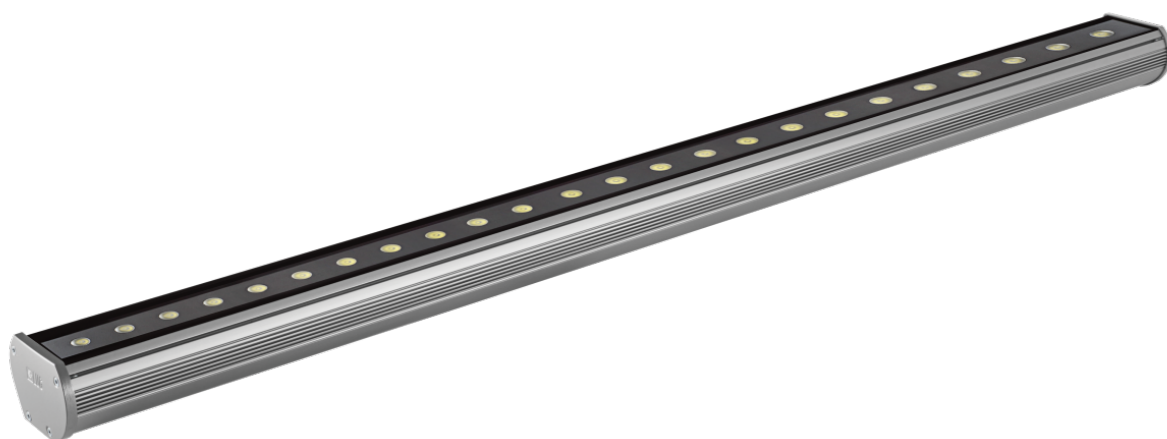

Kinkiet dekoracyjny Modena 1200 Led Ed 28w Zielony Ip66 15x40 Szary

Kod ElektriKo: 55237 Kod LUG: 140082.5L0441.08

Dane techniczne:

- Moc **24x1W**
- Barwa światła **zielona**
- Kolor **szary**
- Kąt rozsyłu światła **15x40°**
- Moc **24x1W**
- Barwa światła **zielona**
- Kolor **szary**
- Kąt rozsyłu światła **15x40°**
- rodzaj_zrodla_swiatla_LED **źródło światła LED**

Charakterystyka

dekoracyjny kinkiet architektoniczny IP65 do stosowania wewnątrz i na zewnątrz, wyposażony w wysokiej jakości źródła światła LED

Opis techniczny

obudowa oprawy z aluminium w kolorze szarym, śruby ze stali nierdzewnej, oprawa dostępna w czterech długościach: 300, 600, 900, 1200 mm; dzięki zastosowaniu nowoczesnej i energooszczędnej technologii LED oprawa jest sygnowana marką ECOLUG, diody LED w jednym z 4 kolorów: biały (3000K, 6000K), czerwony, zielony, niebieski

Zastosowanie

dekoracyjne podświetlenie elewacji budynków; wnętrza centrów handlowych, hoteli, centrów szkoleniowych, sal konferencyjnych, restauracji, korytarze, biura, muzea

Montaż

do ściany lub innej powierzchni pionowej przy pomocy regulowanego uchwyty

Wymiary

Kod	WymiaryLxWxHxD [mm]	Masa[kg]	Kąt świecenia
140082.5L01X1.0X	312 205 90 66	1,3	10°
140082.5L02X1.0X	612 205 90 66	2,2	22°
140082.5L03X1.0X	912 205 90 66	3,1	45°
140082.5L04X1.0X	1212 205 90 66	4,0	40x15°
140082.5L01	1.0		15x40°
			2
			3
			4
			7
			8
	Kolor LED		
1	biały 3000K		
2	biały 6000K		
3	czerwony		
4	zielony		
5	niebieski		
6	bursztynowy		