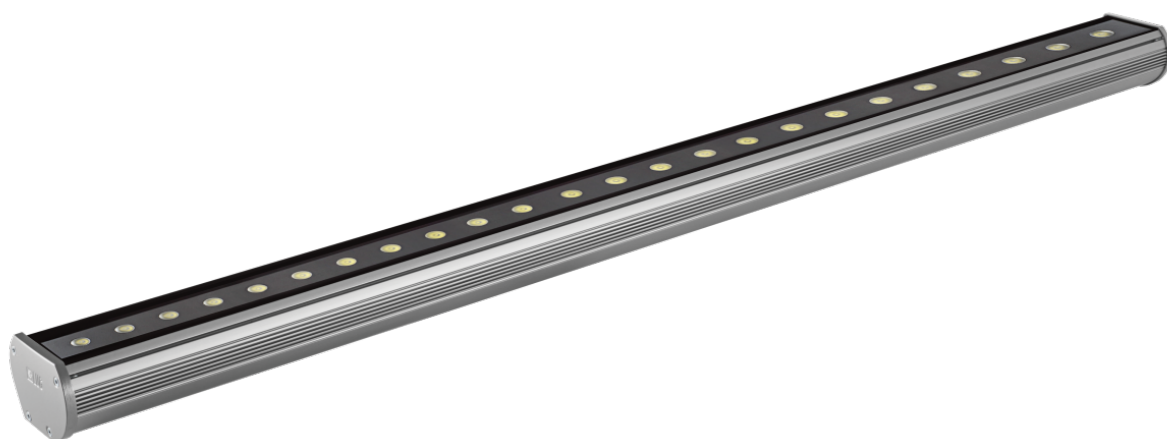

Kinkiet dekoracyjny Modena 1200 Led Ed 28w Niebieski Ip66 22 Szary

Kod ElektriKo: 55239 Kod LUG: 140082.5L0451.03

Dane techniczne:

- Moc **24x1W**
- Barwa światła **niebieska**
- Kolor **szary**
- Kąt rozsyłu światła **22°**
- Moc **24x1W**
- Barwa światła **niebieska**
- Kolor **szary**
- Kąt rozsyłu światła **22°**
- rodzaj_zrodla_swiatla_LED **źródło światła LED**

Charakterystyka

dekoracyjny kinkiet architektoniczny IP65 do stosowania wewnątrz i na zewnątrz, wyposażony w wysokiej jakości źródła światła LED

Opis techniczny

obudowa oprawy z aluminium w kolorze szarym, śruby ze stali nierdzewnej, oprawa dostępna w czterech długościach: 300, 600, 900, 1200 mm; dzięki zastosowaniu nowoczesnej i energooszczędnej technologii LED oprawa jest sygnowana marką ECOLUG, diody LED w jednym z 4 kolorów: biały (3000K, 6000K), czerwony, zielony, niebieski

Zastosowanie

dekoracyjne podświetlenie elewacji budynków; wnętrza centrów handlowych, hoteli, centrów szkoleniowych, sal konferencyjnych, restauracji, korytarze, biura, muzea

Montaż

do ściany lub innej powierzchni pionowej przy pomocy regulowanego uchwyty

Wymiary

Kod		WymiaryLxWxHxD [mm]		Masa[kg]
140082.5L01X1.0X		312 205 90 66		1,3
140082.5L02X1.0X		612 205 90 66		2,2
140082.5L03X1.0X		912 205 90 66		3,1
140082.5L04X1.0X		1212 205 90 66		4,0
140082.5L01	X	1.0	X	
				Kąt świecenia
			2	10°
			3	22°
			4	45°
			7	40x15°
			8	15x40°
		Kolor LED		
	1	biały 3000K		
	2	biały 6000K		
	3	czerwony		
	4	zielony		
	5	niebieski		
	6	bursztynowy		