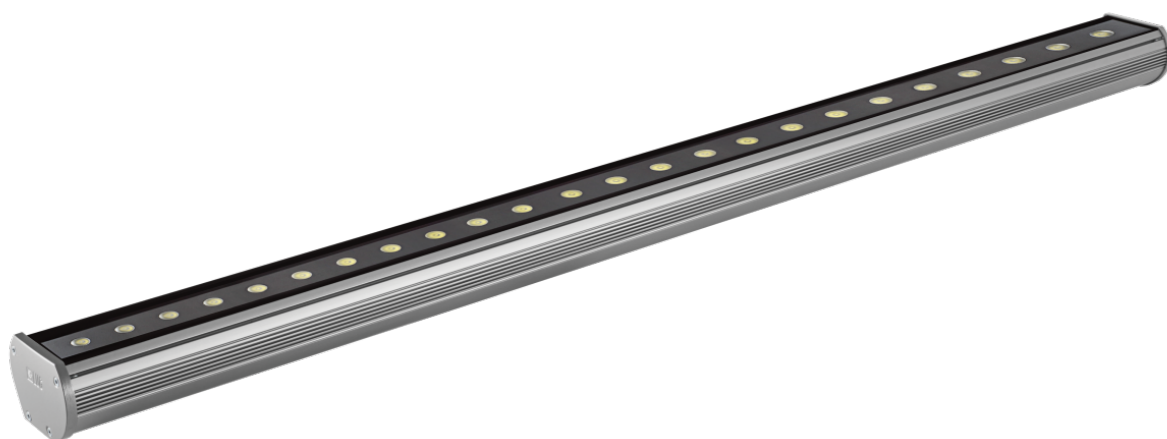

Kinkiet dekoracyjny Modena 1200 Led Ed 28w Niebieski Ip66 15x40 Szary

Kod ElektriKo: 55241 Kod LUG: 140082.5L0451.08

Dane techniczne:

- Moc **24x1W**
- Barwa światła **niebieska**
- Kolor **szary**
- Kąt rozsyłu światła **15x40°**
- Moc **24x1W**
- Barwa światła **niebieska**
- Kolor **szary**
- Kąt rozsyłu światła **15x40°**
- rodzaj_zrodla_swiatla_LED **źródło światła LED**

Charakterystyka

dekoracyjny kinkiet architektoniczny IP65 do stosowania wewnątrz i na zewnątrz, wyposażony w wysokiej jakości źródła światła LED

Opis techniczny

obudowa oprawy z aluminium w kolorze szarym, śruby ze stali nierdzewnej, oprawa dostępna w czterech długościach: 300, 600, 900, 1200 mm; dzięki zastosowaniu nowoczesnej i energooszczędnej technologii LED oprawa jest sygnowana marką ECOLUG, diody LED w jednym z 4 kolorów: biały (3000K, 6000K), czerwony, zielony, niebieski

Zastosowanie

dekoracyjne podświetlenie elewacji budynków; wnętrza centrów handlowych, hoteli, centrów szkoleniowych, sal konferencyjnych, restauracji, korytarze, biura, muzea

Montaż

do ściany lub innej powierzchni pionowej przy pomocy regulowanego uchwyty

Wymiary

Kod		WymiaryLxWxHxD [mm]		Masa[kg]
140082.5L01X1.0X		312 205 90 66		1,3
140082.5L02X1.0X		612 205 90 66		2,2
140082.5L03X1.0X		912 205 90 66		3,1
140082.5L04X1.0X		1212 205 90 66		4,0
140082.5L01	X	1.0	X	
				Kąt świecenia
			2	10°
			3	22°
			4	45°
			7	40x15°
			8	15x40°
		Kolor LED		
	1	biały 3000K		
	2	biały 6000K		
	3	czerwony		
	4	zielony		
	5	niebieski		
	6	bursztynowy		